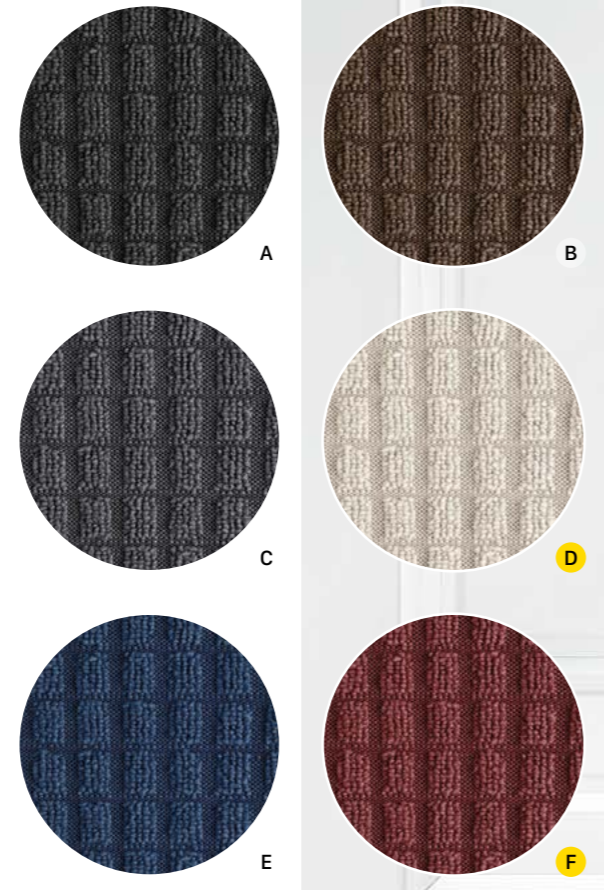

- A** GRIS CLARO
- B** BLANCA
- C** JULIETA
- D** BEIGE

CON AROS METÁLICOS

Luminosidad

**AROS
METÁLICOS**

PROTECTOR DE SILLÓN

1 PLAZA | \$629
 Mín. 70cm x 85cm
 Máx. 1.19m x 1.04m
 INCLUYE 3 BASTONES DE SEGURIDAD