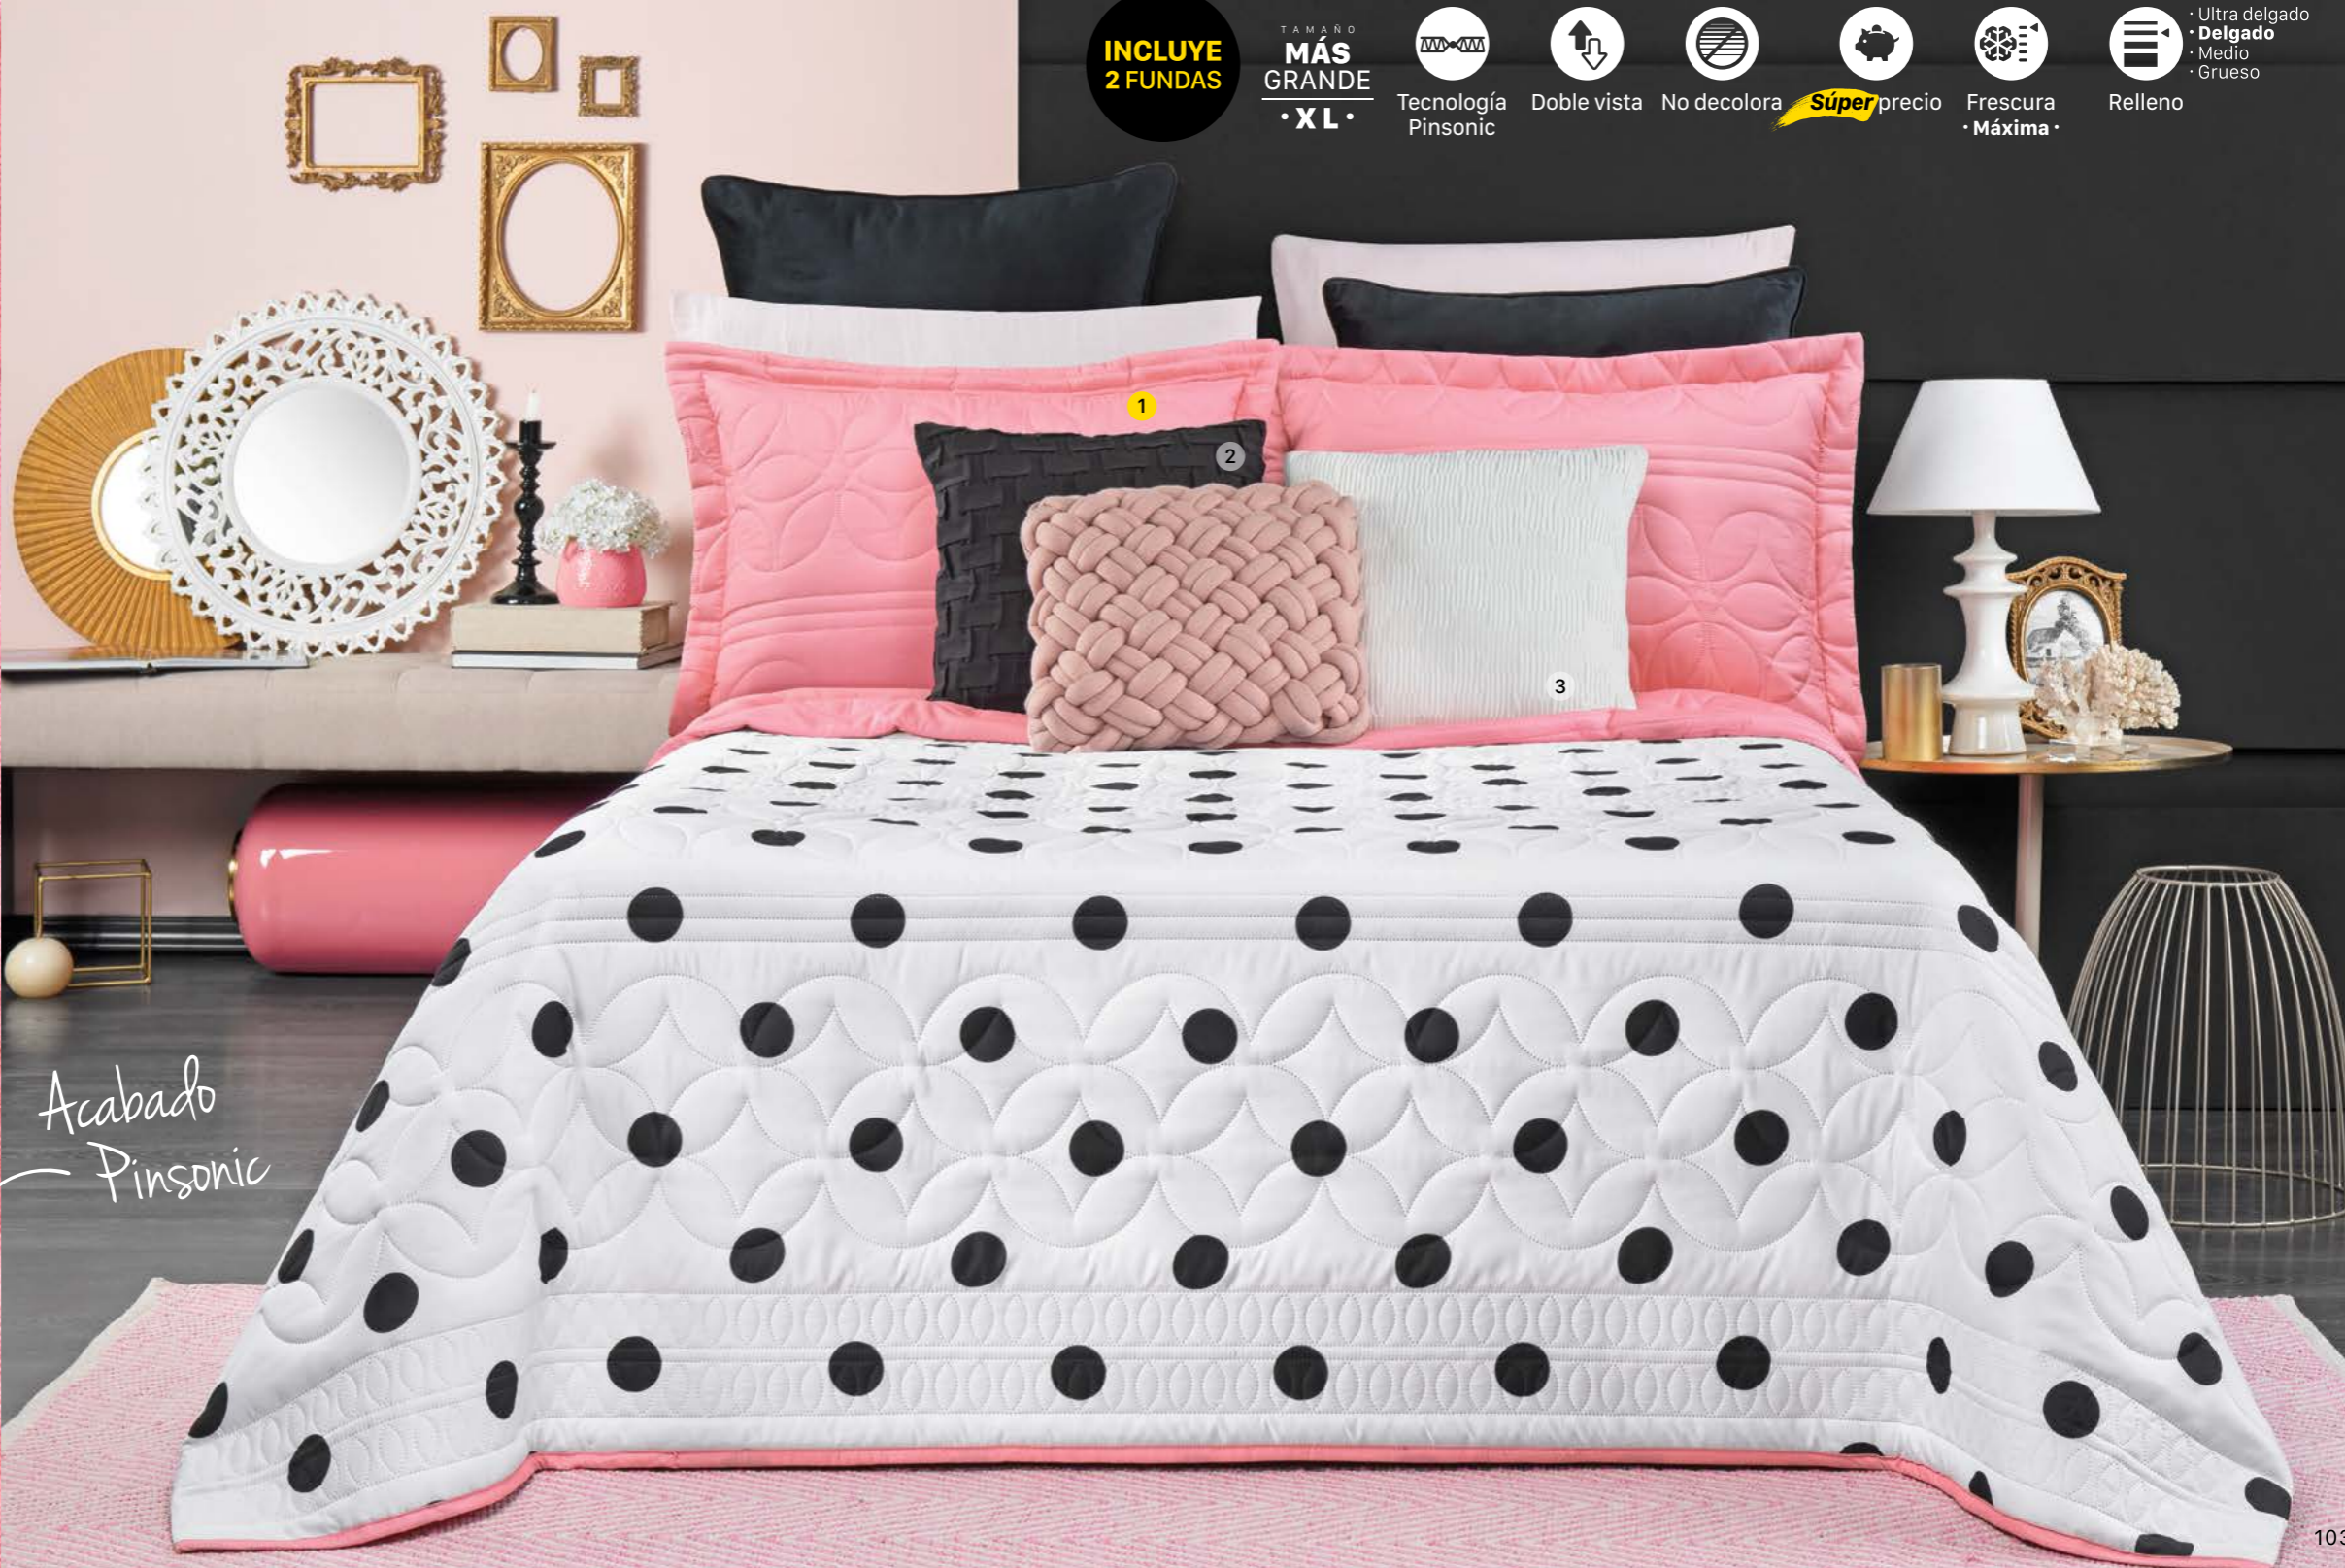

miami

SET DE EDREDÓN
PINSONIC

**INCLUYE
2 FUNDAS**

TAMAÑO
MÁS GRANDE
• XL •

Tecnología
Pinsonic

Doble vista

No decolora

Súper precio

Frescura
Máxima

Relleno

Ultra delgado
Delgado
Medio
Grueso

IND

1 EDREDÓN 1.75m x 2.40m
1 FUNDA 70cm x 50cm

2 PZS
$699

MAT

1 EDREDÓN 2.15m x 2.40m
2 FUNDAS 70cm x 50cm

3 PZS
$879

KS - QS

1 EDREDÓN 2.75m x 2.40m
2 FUNDAS 91cm x 50cm

3 PZS
$1,049

COMPLEMENTOS

1. 1 FUNDA MIAMI / INCLUIDA
2. 2 COJÍN ZEUS PÁG. 157
3. 3 COJÍN ESPUMA PÁG. 157

Acabado
Pinsonic

Vista 2