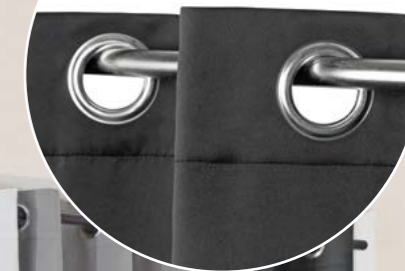

MEDIDA

45cm x 45cm

D MELANIA | \$539
BORDADO

E RENO | \$779

F LUZ | \$459
ESTAMPADO METÁLICO

CON PRÁCTICO CIERRE PARA FÁCIL LAVADO

AROS METÁLICOS

CORTINAS BLACKOUT