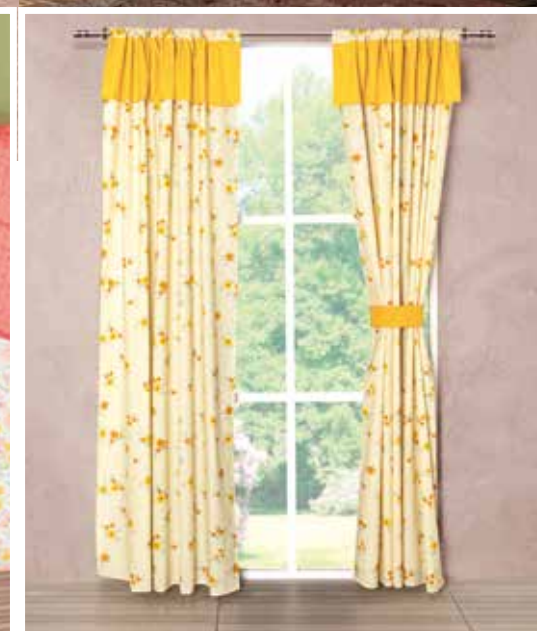

## Juego de cortinas

JUEGO	STD
CLAVE:	8218
<b>PRECIO:</b>	<b>\$589</b>

Incluye:  
2 Páneles de 130 x 220 cm  
y 2 cinturones.