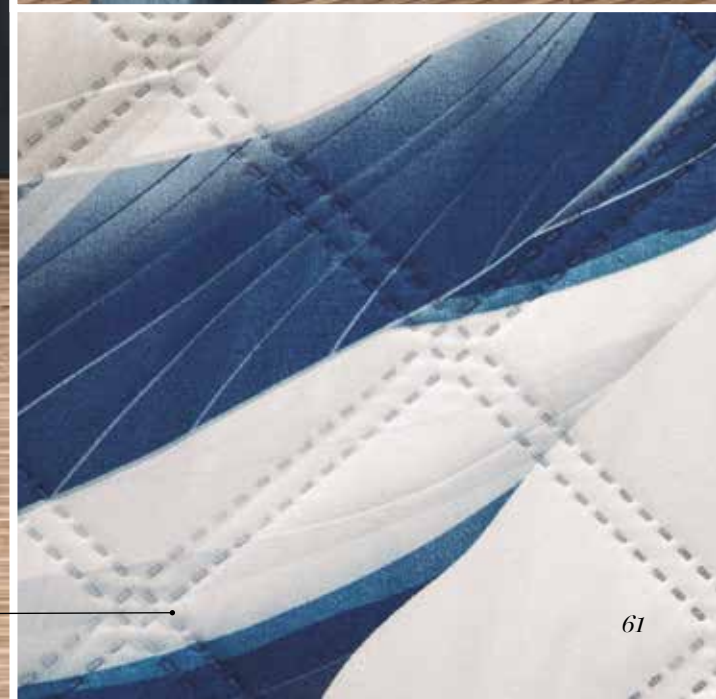

Ángel

Edredón ultra

Ideal para climas
Cálidos

Incluye fundas decorativas

JUEGO	MAT	QUEEN	KING
CLAVE:	00191	00191	00192
EDREDÓN	1	1	1
FUNDAS	2	2	3
PRECIO:	$899	$899	$1,199

	MAT	QUEEN	KING
CLAVE:	02209	02209	02210
EDREDÓN	1	1	1
PRECIO:	$499	$499	$749

- 1 Sábana Arcoíris Beige $879 (Pág. 192)
- 2 Cojín Decorativo Pop Beige $899 (Pág. 227)
- 3 Cojín Decorativo Velvet Verde Esmeralda $699 (Pág. 227)

Elige:
Edredón solo o con fundas

Con bias

Capitonado sin hilos

Segunda vista