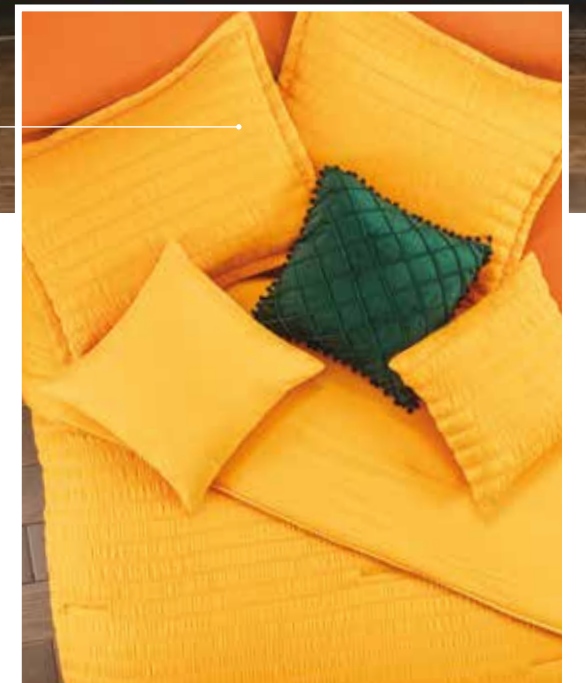

Orquídea

Edredón luxury

JUEGO	MAT Jumbo	QUEEN	KING
CLAVE:	7822	7822	02146
EDREDÓN	1	1	1
FUNDAS DECORATIVAS	2	2	3
FUNDAS LIGERAS	2	2	2
COJINES	2	2	2
PIEZAS TOTALES	7	7	8
PRECIO:	$2,199	$2,199	$2,699

1 Body Pillow Siesta Rosa $499 (Pág. 229)

EDREDÓN
**TEN
DEN
CIA**

Incluye fundas ligeras

Incluye fundas decorativas

Incluye cojines decorativos

INCLUYE +
Piezas

Aplicación de borlas

Sahara

Edredón luxury

Incluye cojines decorativos

EDREDÓN
**TEN
DEN
CIA**

Suave

Incluye fundas decorativas

Acabado sirsaca

JUEGO	MAT Jumbo	QUEEN	KING
CLAVE:	7921	7921	7927
EDREDÓN	1	1	1
FUNDAS	2	2	3
COJINES	2	2	2
PIEZAS TOTALES	5	5	6
PRECIO:	$1,499	$1,499	$1,999

1 Sábana Arcoiris Chedón $879 (Pág. 192)

2 Cojín Decorativo Velvet Verde Esmeralda $699 (Pág. 227)