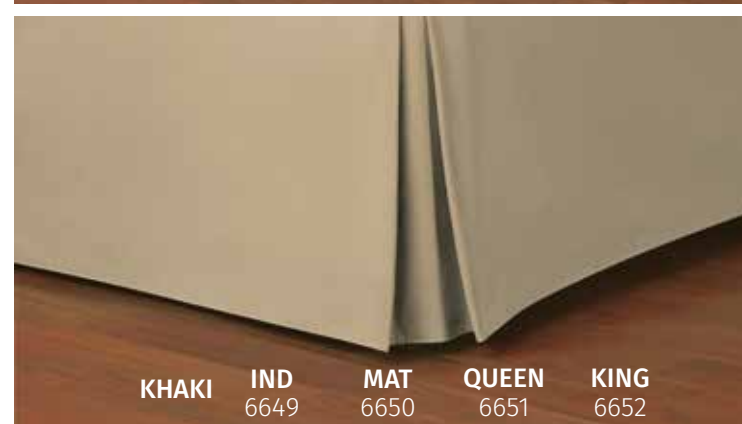

KHAKI
IND 6649   MAT 6650   QUEEN 6651   KING 6652