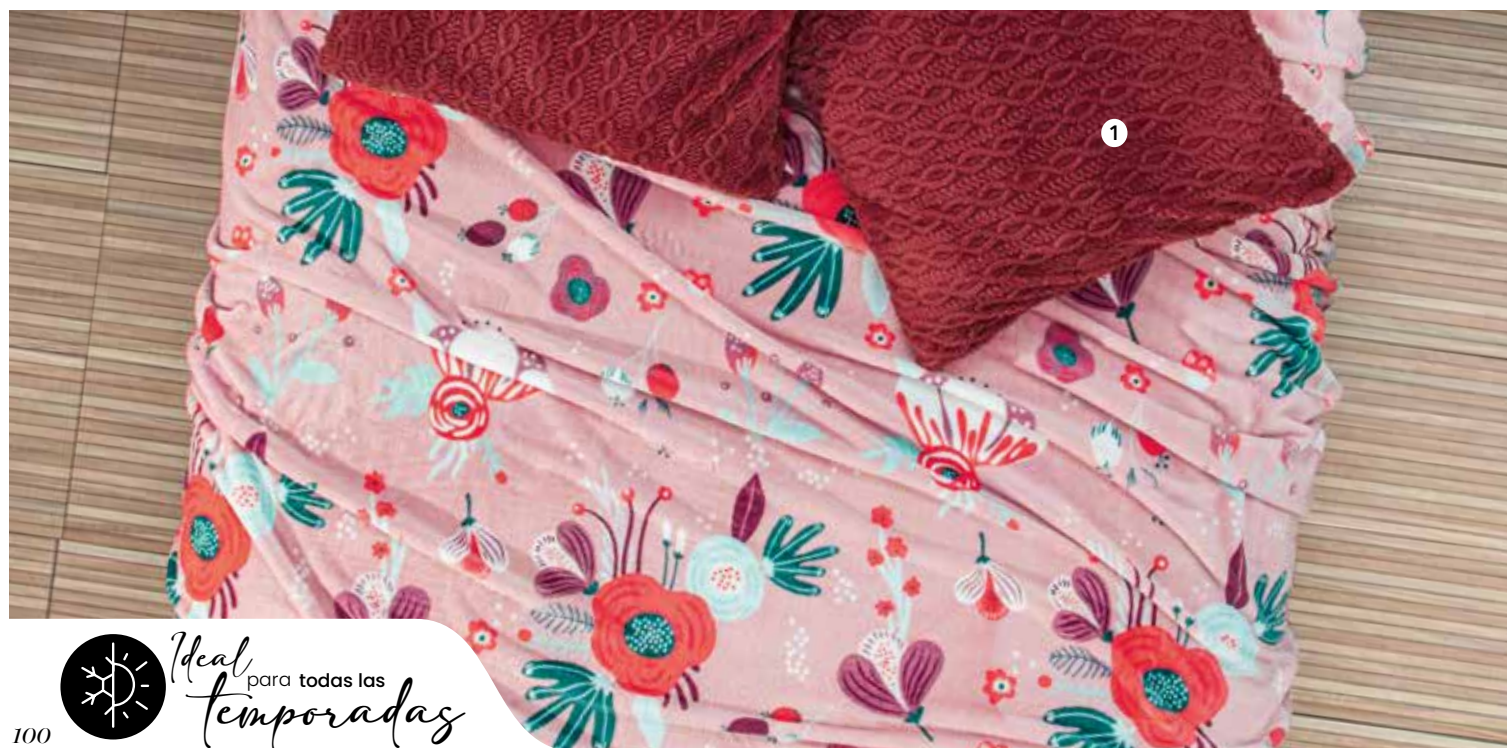

# Lana

Cobertor flannel ligero

	MAT/IND	KING/QUEEN
CLAVE:	02345	02346
MEDIDAS	180x220 cm.	240x220 cm.
PRECIO:	\$369	\$479

1 Cojín Decorativo Azafrán \$599 (Pág. Bas. 226)

1 Ideal para todas las temporadas