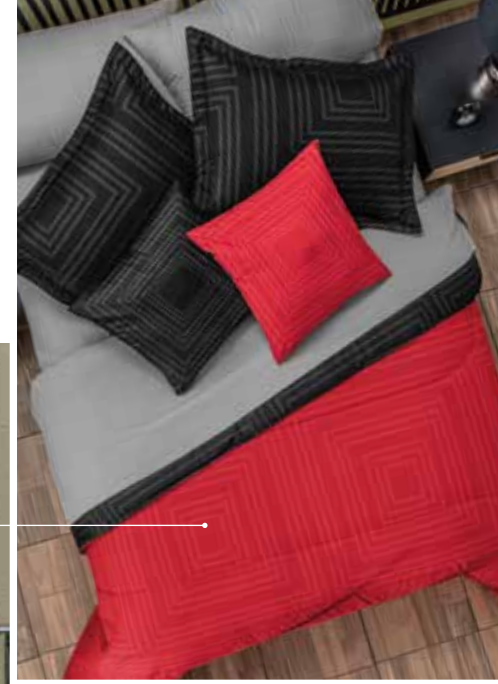

# Eliza

Edredón súper soft

Segunda vista

Incluye fundas decorativas

Incluye cojines decorativos

**INCLUYE +**

Piezas

JUEGO	MAT	QUEEN	KING
CLAVE:	4555	4805	1624
EDREDÓN	1	1	1
FUNDAS	2	2	3
COJINES	2	2	2
<b>PIEZAS TOTALES</b>	<b>5</b>	<b>5</b>	<b>6</b>
<b>PRECIO:</b>	<b>\$1,899</b>	<b>\$2,299</b>	<b>\$2,599</b>