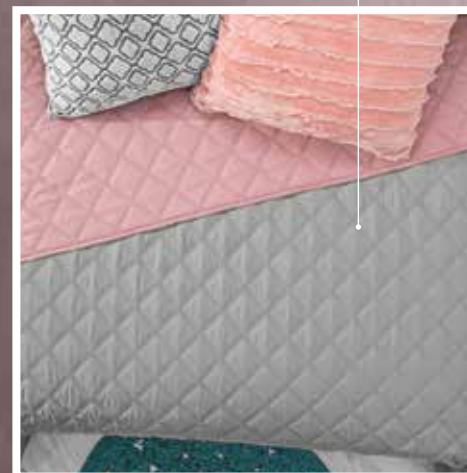

*Elige:*

Edredón solo o con fundas

	IND	MAT	KING
CLAVE:	02775	6247	6248
EDREDÓN	1	1	1
<b>PRECIO:</b>	<b>\$439</b>	<b>\$449</b>	<b>\$699</b>

Segunda vista

Capitonado sin hilos

*Ideal para climas  
Cálidos*

Con bies