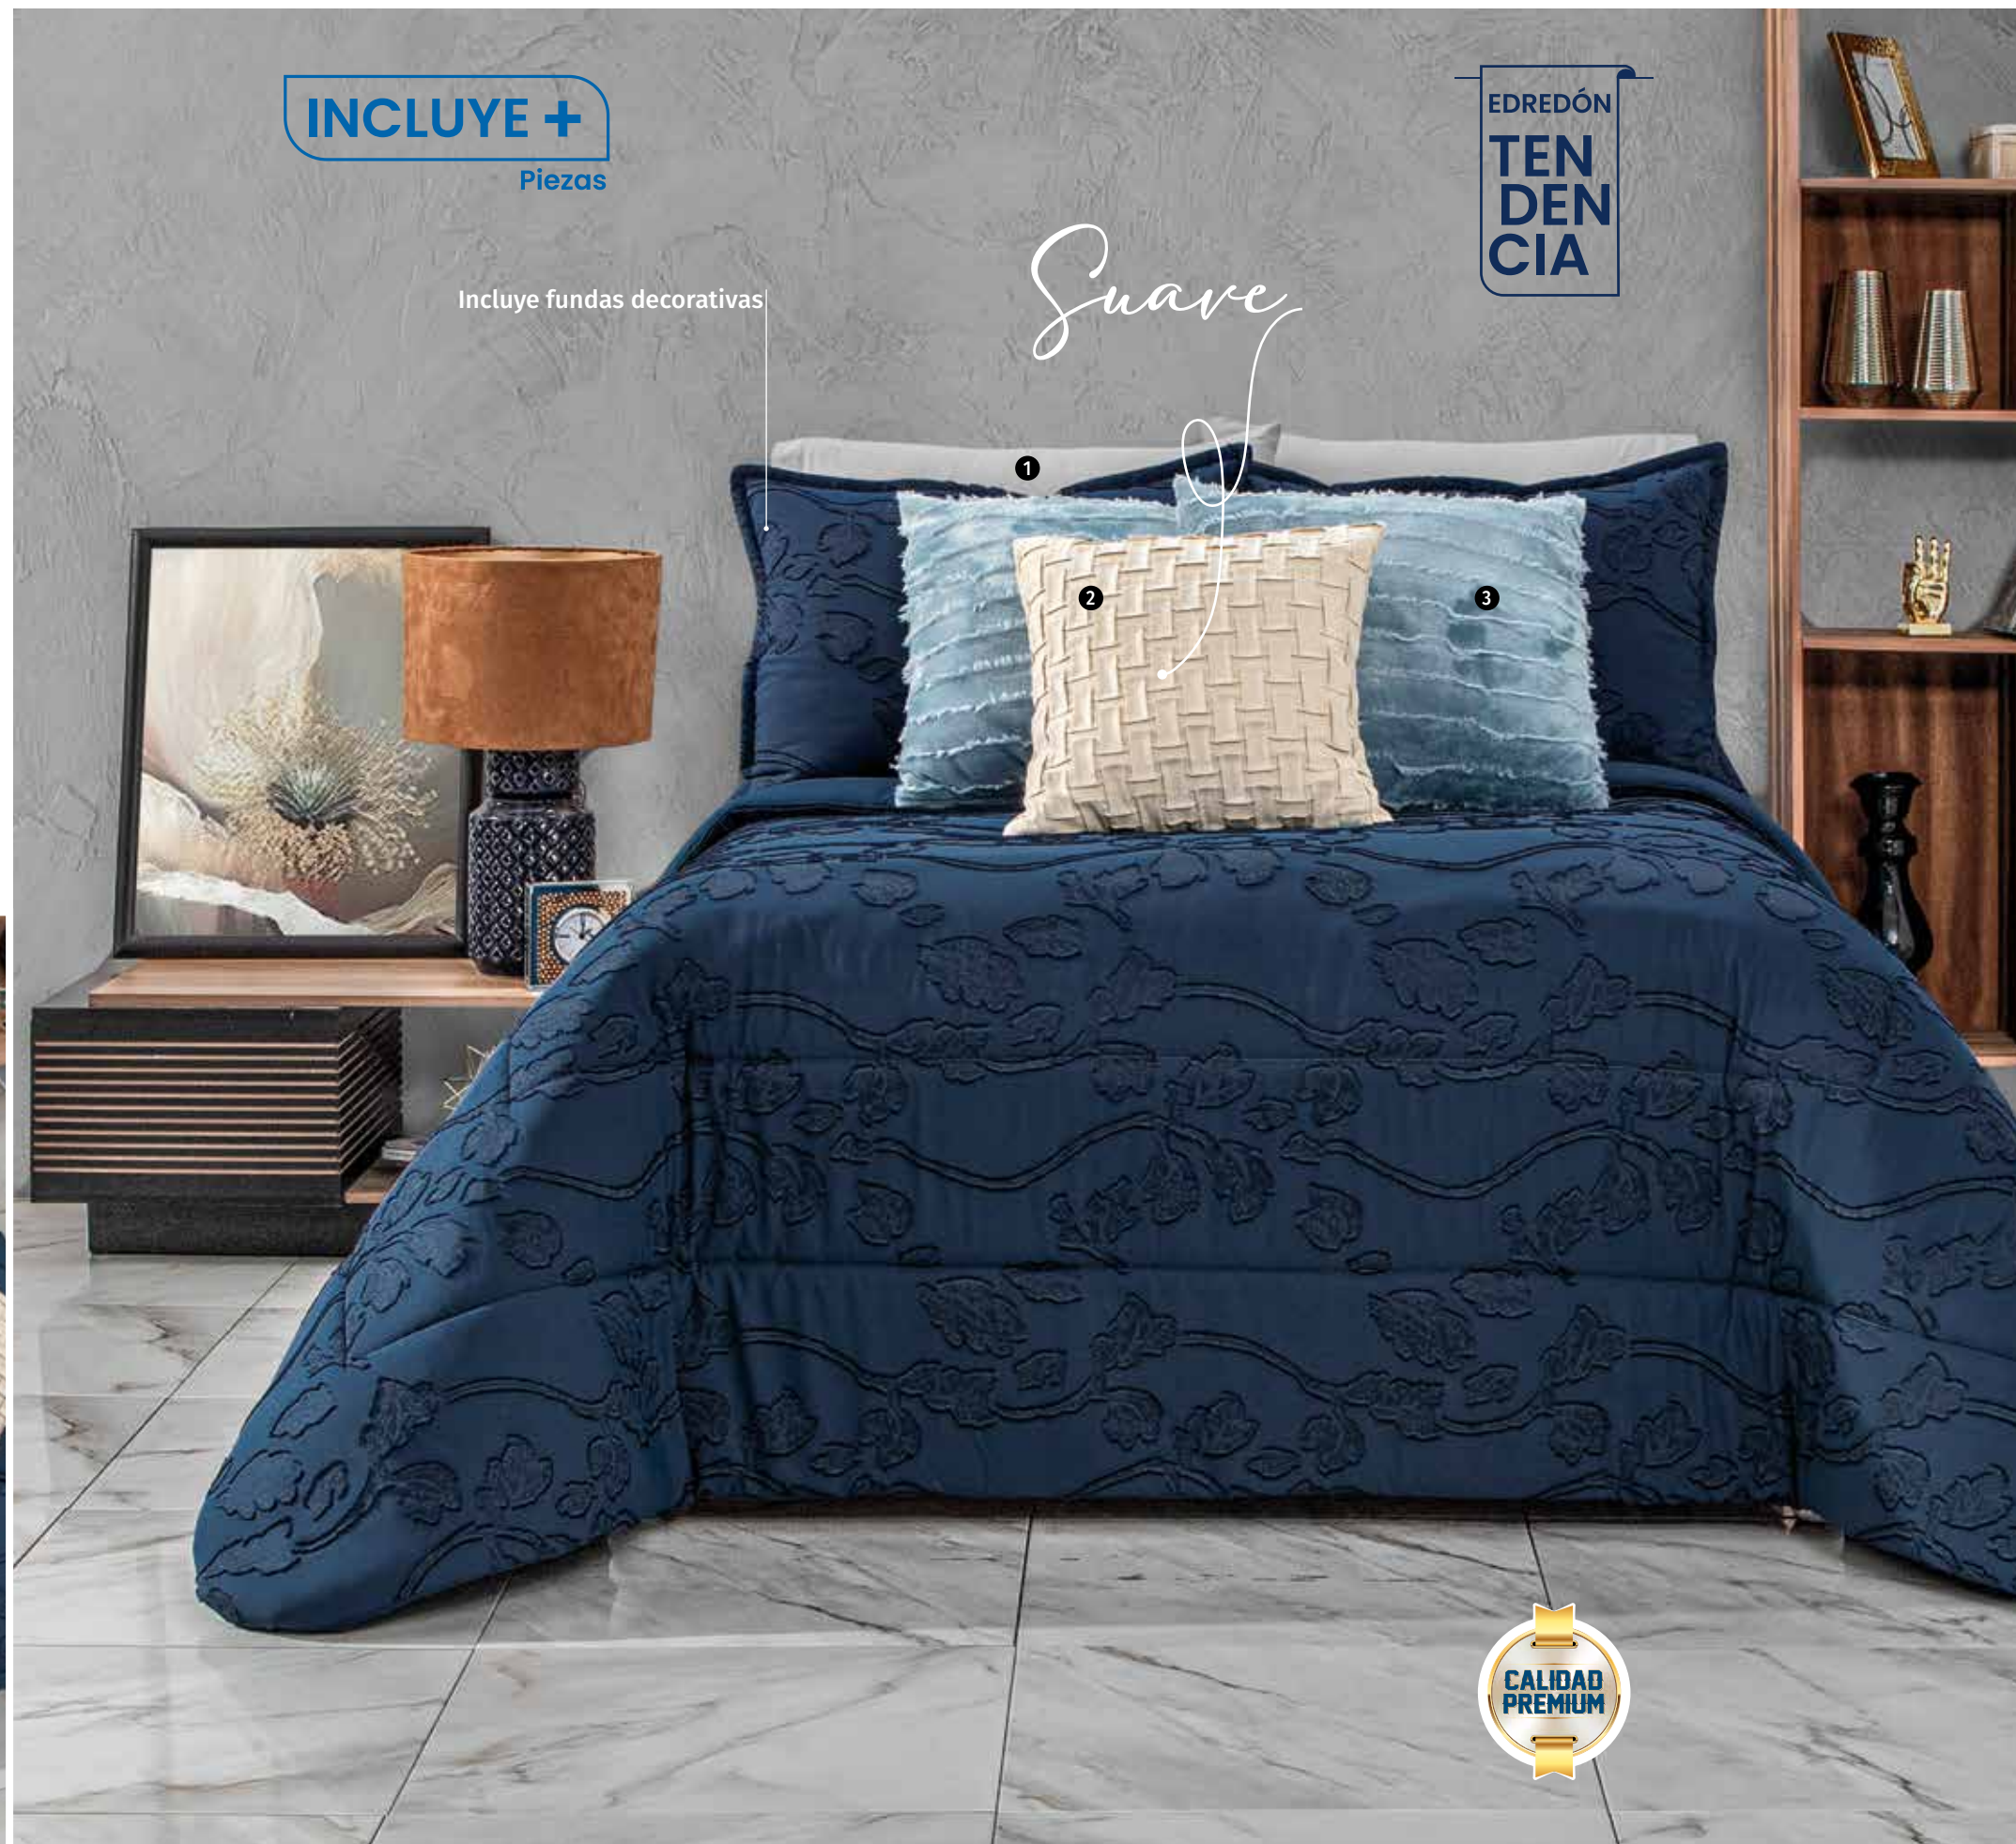

INCLUYE +

Piezas

Incluye fundas decorativas

Suave

EDREDÓN
TEN
DEN
CIA