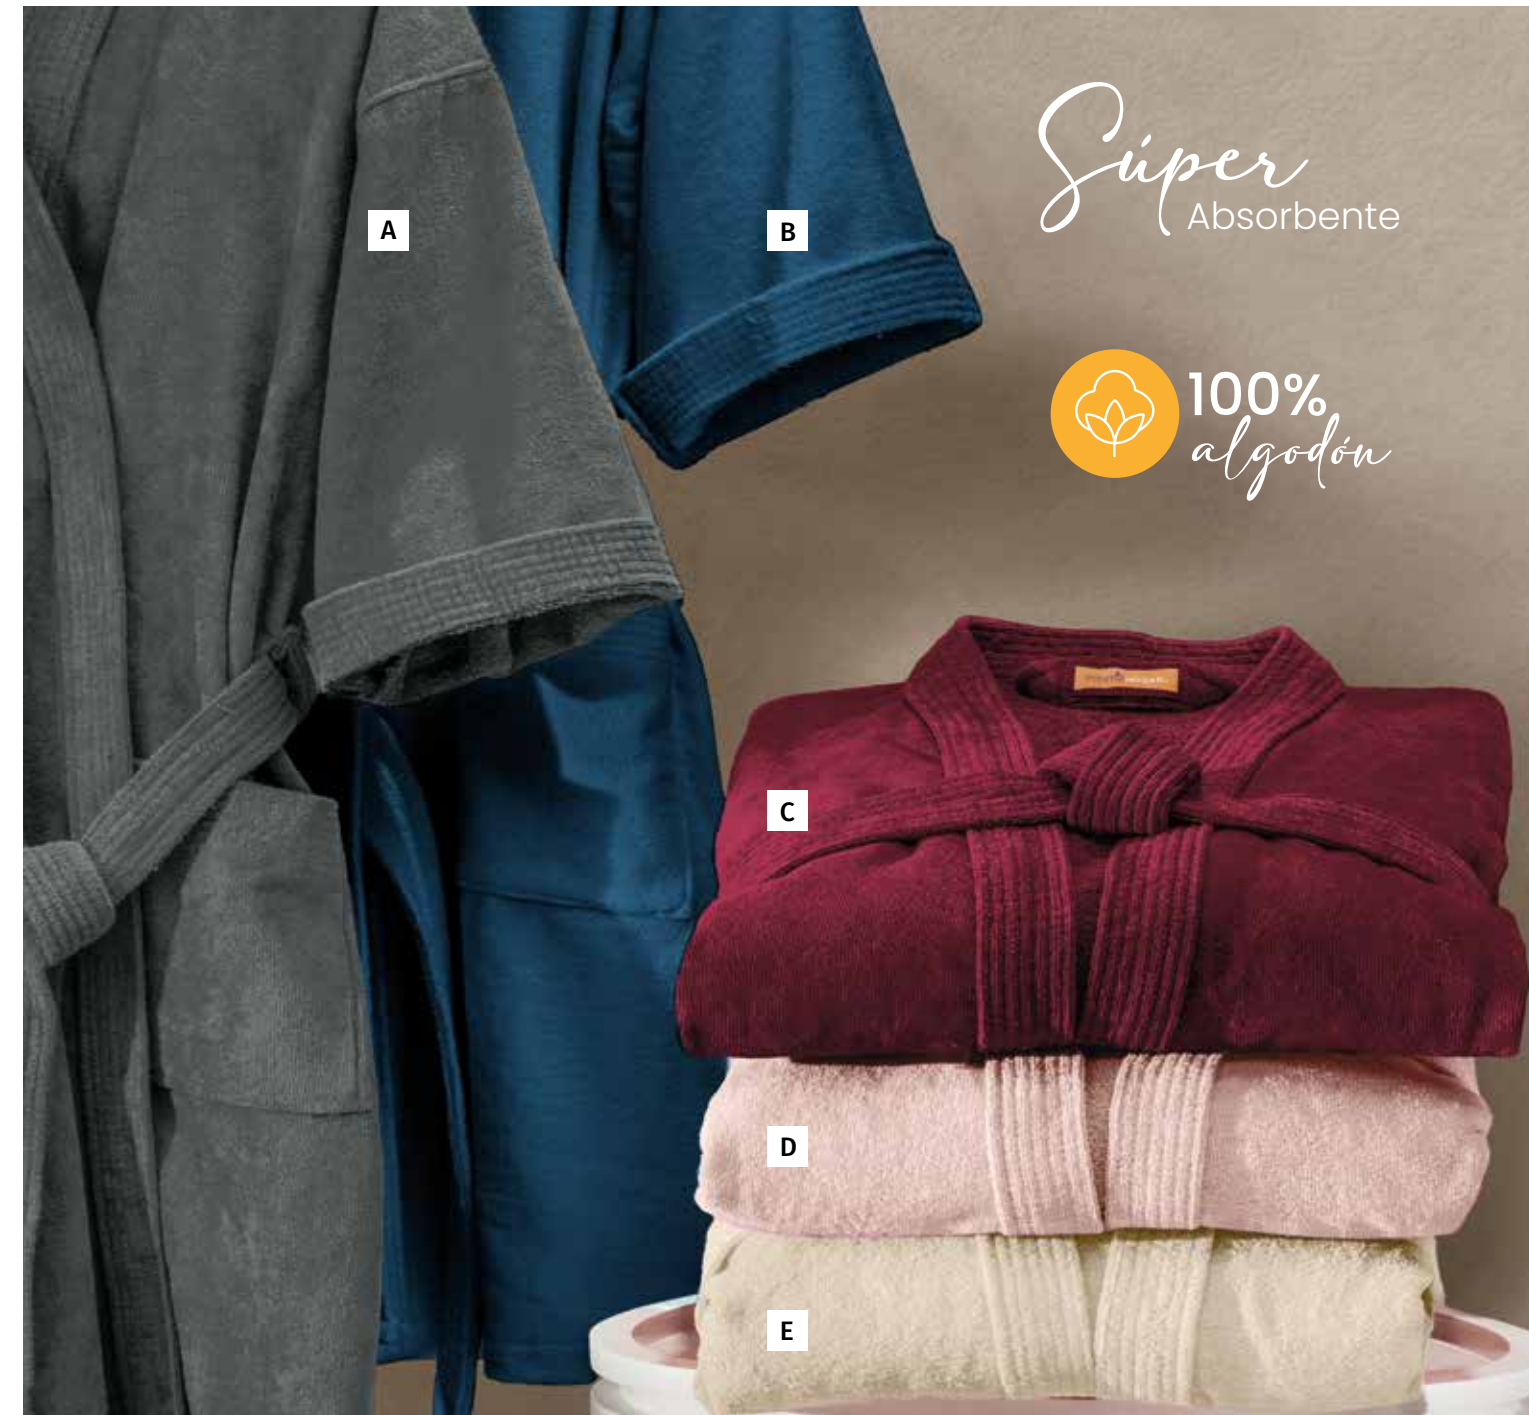

Elegance

Bata de Baño

Super Absorbente

100% algodón

Extra suave

CALIDAD PREMIUM

TALLA PRECIO Unitalla $1,049

- A) GRIS OXFORD 02571
- B) AZUL MARINO 02572
- C) VINO 02573
- D) PALO DE ROSA 02574
- E) BEIGE 02575

MEDIO BAÑO
MEDIDA 70x130 cm.
PRECIO $ 219

A) AZUL
MEDIO BAÑO 02563

B) ORO
MEDIO BAÑO 02569

C) VINO
MEDIO BAÑO 02566

D) CAFÉ
MEDIO BAÑO 02564

E) GRIS
MEDIO BAÑO 02567

F) BEIGE
MEDIO BAÑO 02565

G) ROSA
MEDIO BAÑO 02568

H) CORAL
MEDIO BAÑO 02570