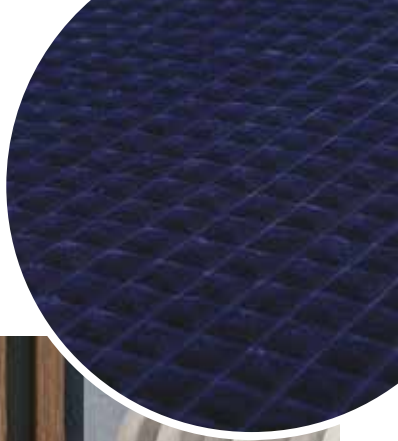

Naval

Jgo. de cobertor light luxury

	MAT/JUMBO	KING/JUMBO
CLAVE:	9124	9206
MEDIDAS	205x230 cm.	265x230 cm.
COBERTOR	1	1
COJINES	2	2
PIEZAS TOTALES	3	3
PRECIO:	$849	$1,099