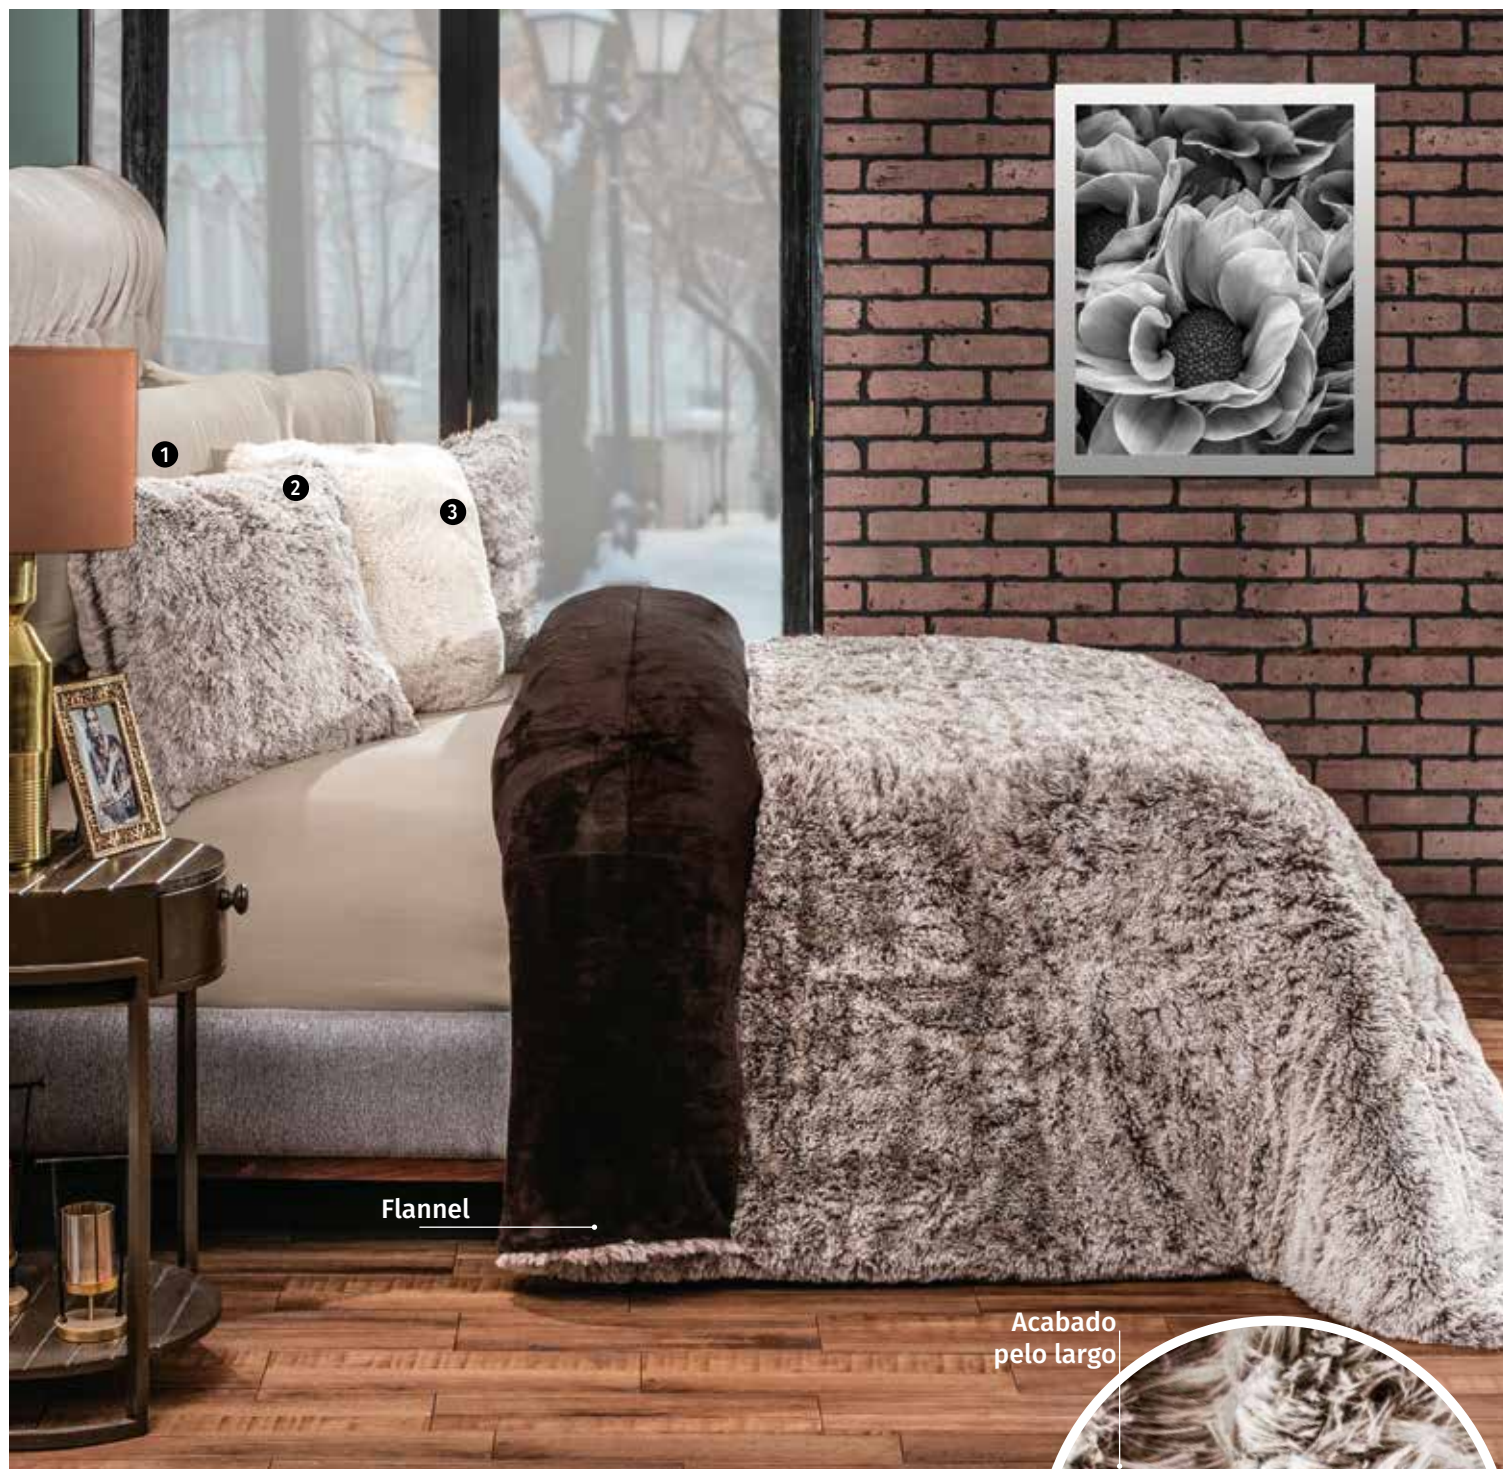

Flannel

Acabado pelo largo

Glacial

Cobertor platino súper soft

	MAT/IND	MAT/JUMBO	KING/QUEEN	KING/JUMBO
CLAVE:	6518	4847	6520	4848
MEDIDAS	180x230 cm.	205x230 cm.	240x230 cm.	265x230 cm.
PRECIO:	$1,319	$1,599	$1,999	$2,099

- 1 Sábana Acuarela Arena $499 (Pág. Bas. 191)
- 2 Jgo. de Cojines de Lujo Glacial $649 (Pág. Bas. 225)
- 3 Jgo. de Cojines de Lujo Iglú $649 (Pág. Bas. 225)

Fig

Cobertor platino súper soft

	MAT/IND	MAT/JUMBO	KING/QUEEN	KING/JUMBO
CLAVE:	0024	4883	0068	4884
MEDIDAS	180x230 cm.	205x230 cm.	240x230 cm.	265x230 cm.
PRECIO:	$1,199	$1,399	$1,699	$1,799

- 1 Cojín Decorativo Ivory $599 (Pág. Bas. 226)
- 2 Jgo. de Cojines de Lujo Fig $649 (Pág. Bas. 225)
- 3 Sábana Acuarela Rosa $499 (Pág. Bas. 191)
- 4 Cojín Decorativo Velvet Vino $699 (Pág. Bas. 227)

Acabado pelo largo