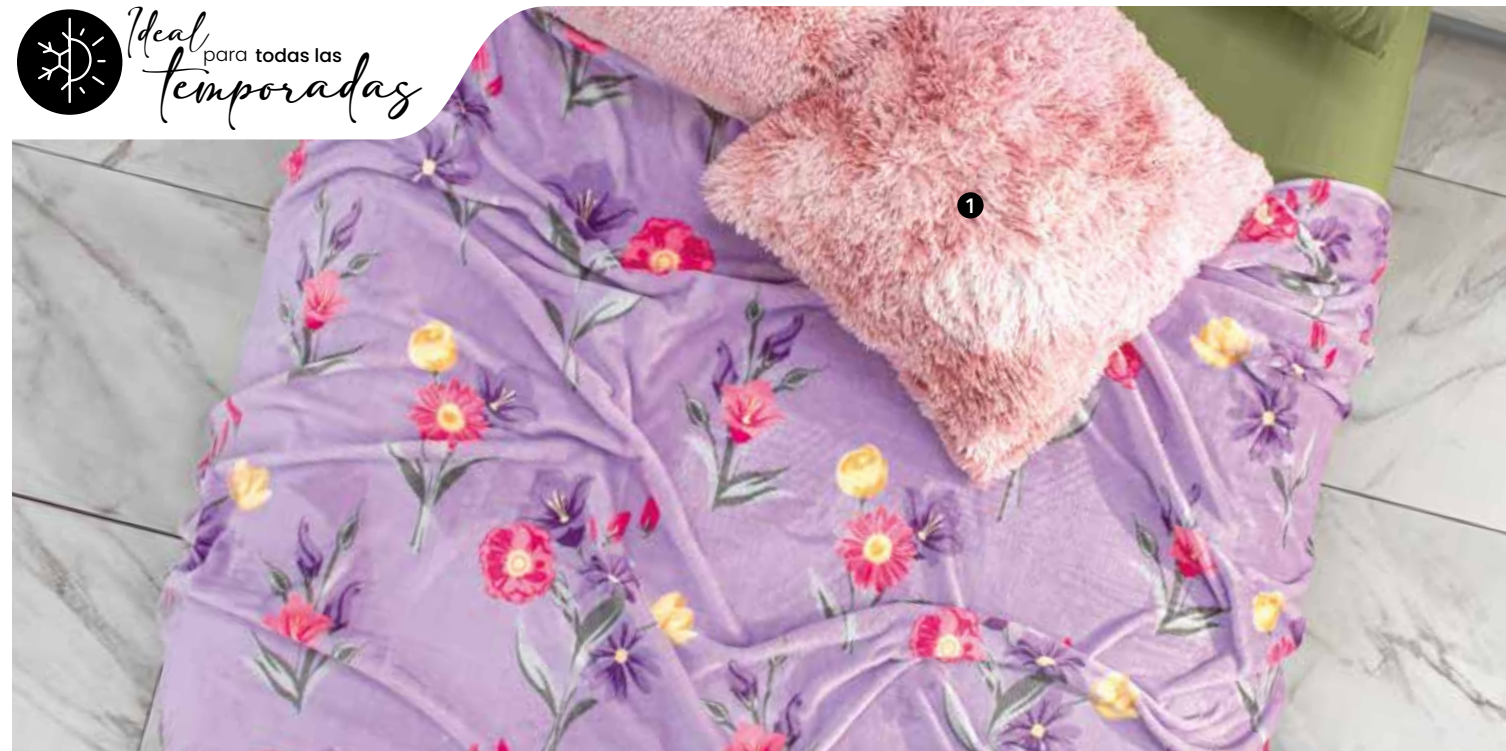

FRAZADA MAT/IND KING/QUEEN

CLAVE:	02350	02351	02352
MEDIDAS	105x170 cm.	180x220 cm.	240x220 cm.
PRECIO:	$219	$449	$599

1 Jgo. de Cojines de Lujo Flamenco $649 (Pág. Bas. 225)

1 Ideal para todas las temporadas

Lia

Cobertor flannel ligero

Lana

Cobertor flannel ligero

	MAT/IND	KING/QUEEN
CLAVE:	02345	02346
MEDIDAS	180x220 cm.	240x220 cm.
PRECIO:	$369	$479

1 Cojín Decorativo Azafrán $599 (Pág. Bas. 226)