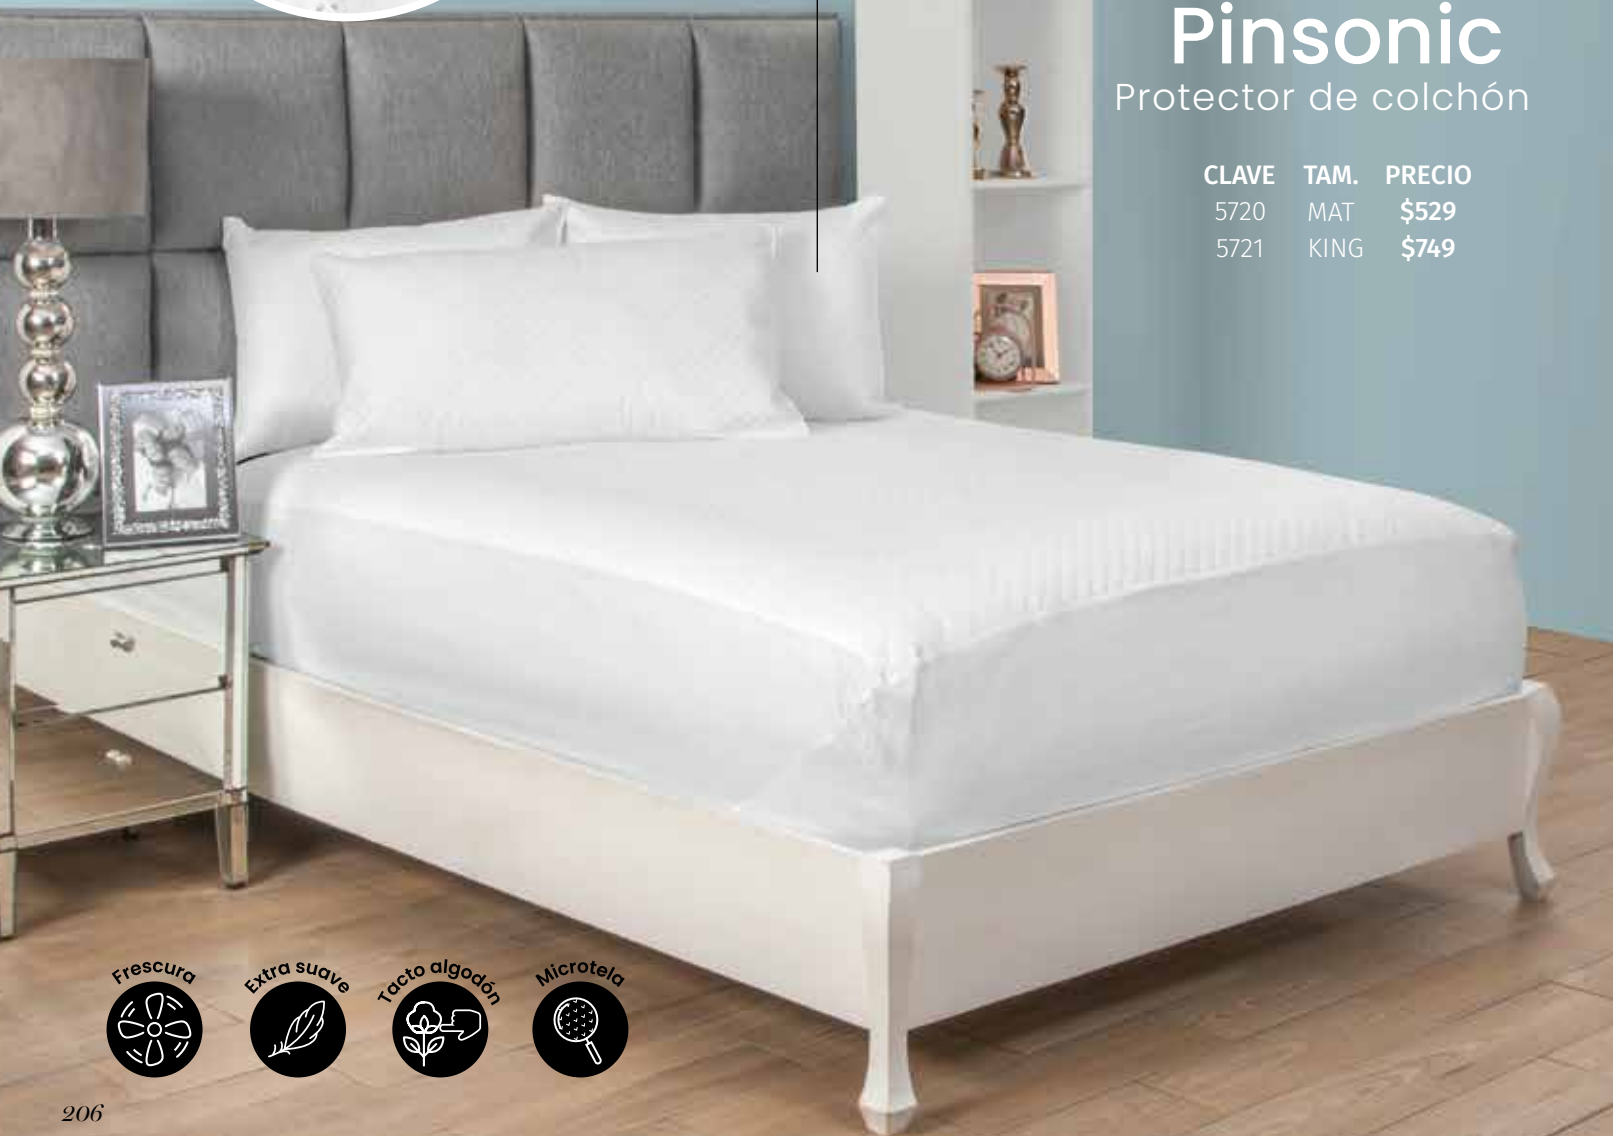

Pinsonic

Protector de colchón

CLAVE	TAM.	PRECIO
5720	MAT	$529
5721	KING	$749