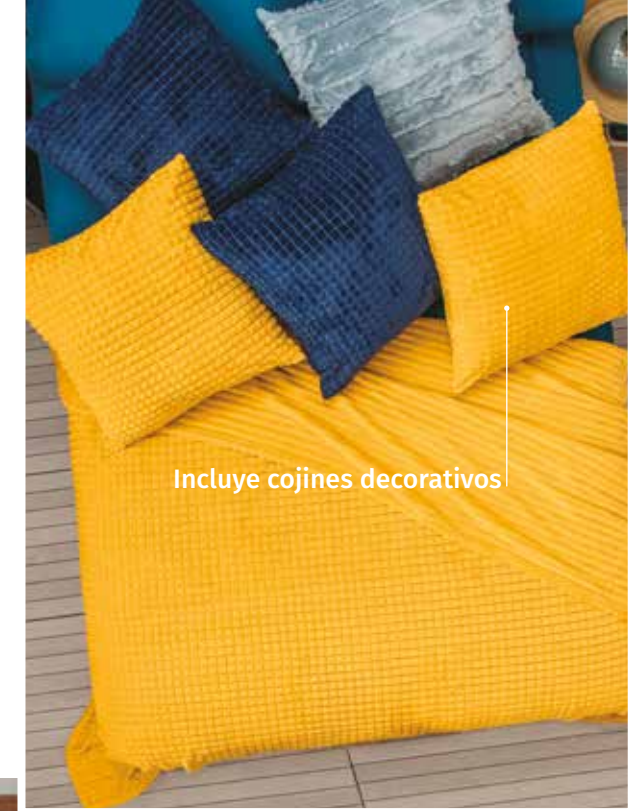

- 1 Cojín Decorativo Velvet Verde Esmeralda \$699 (Pág. Bas. 227)
- 2 Cojín Decorativo Naval \$499 (Pág. 226)

Ideal para todas las temporadas

Acabado waffleado

	MAT/JUMBO	KING/JUMBO
CLAVE:	02661	02662
MEDIDAS	205x230 cm.	265x230 cm.
COBERTOR	1	1
COJINES	2	2
<b>PIEZAS TOTALES</b>	<b>3</b>	<b>3</b>
<b>PRECIO:</b>	<b>\$749</b>	<b>\$999</b>