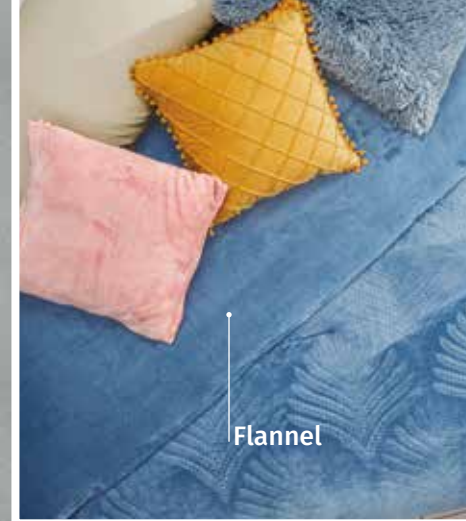

Hawái

Cobertor platino súper soft

	MAT/JUMBO	KING/QUEEN	KING/JUMBO
CLAVE:	8637	8670	8672
MEDIDAS	205x230 cm.	240x230 cm.	265x230 cm.
PRECIO:	$1,499	$1,749	$1,899

- 1 Jgo. de Cojines Invernal Cuadrados Rosa $539 (Pág. Bas. 228)
- 2 Cojín Decorativo Velvet Amarillo $699 (Pág. Bas. 227)
- 3 Cojín Decorativo Ivory $599 (Pág. Bas. 226)
- 4 Jgo. de Cojines de Lujo Palermo $649 (Pág. Bas. 225)

Ideal para climas Frios

Flannel

Acabado Troquel en hojas