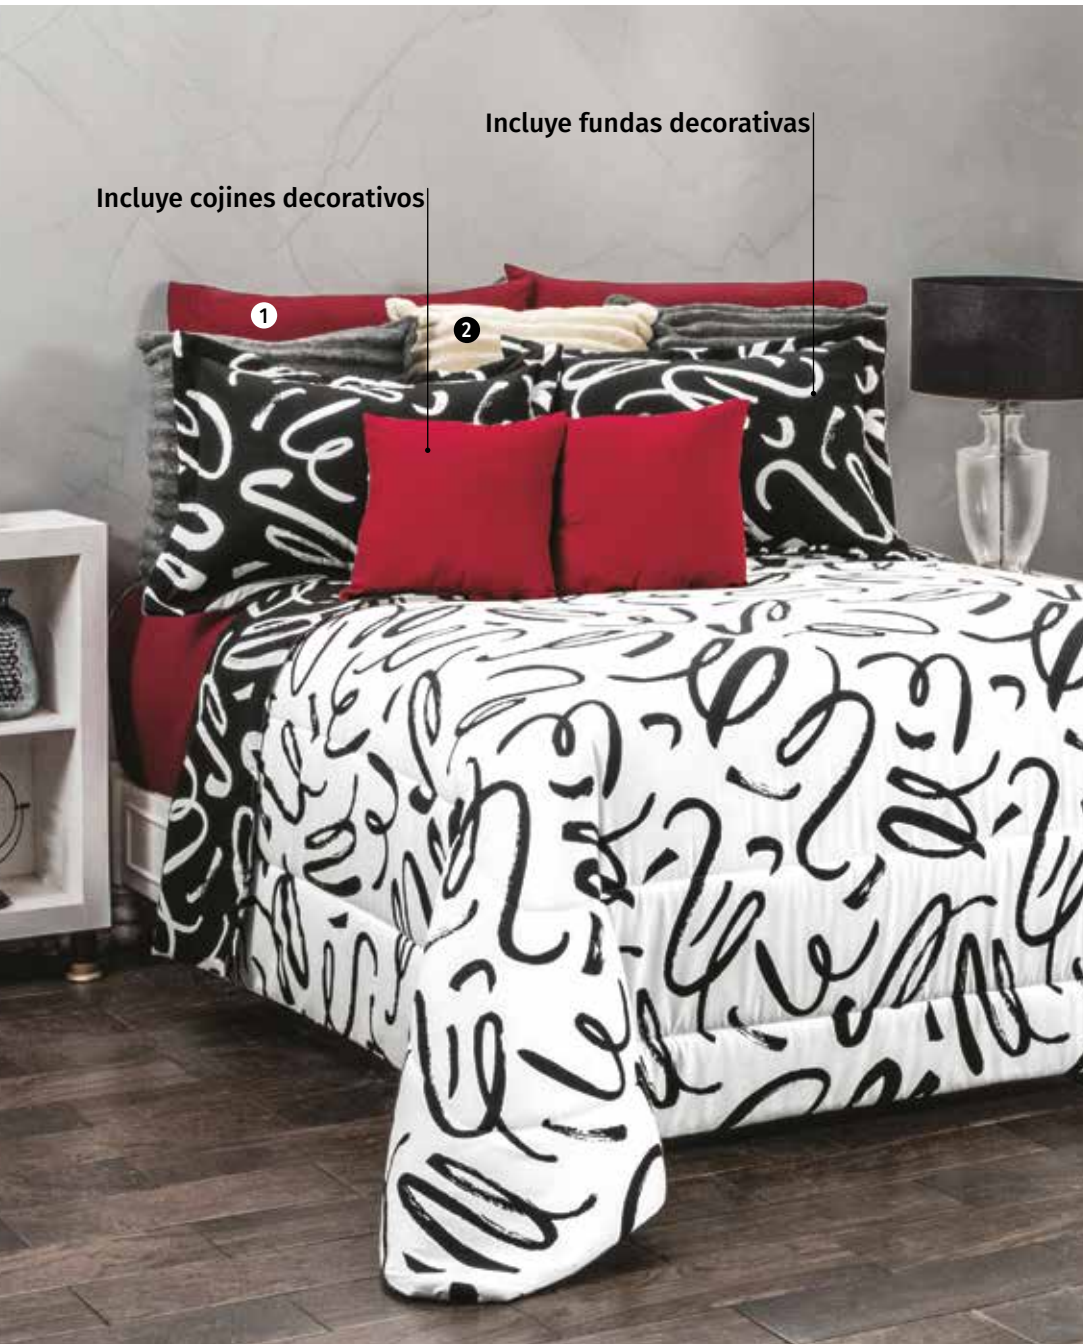

Noir

Edredón súper soft

Incluye cojines decorativos

Incluye fundas decorativas