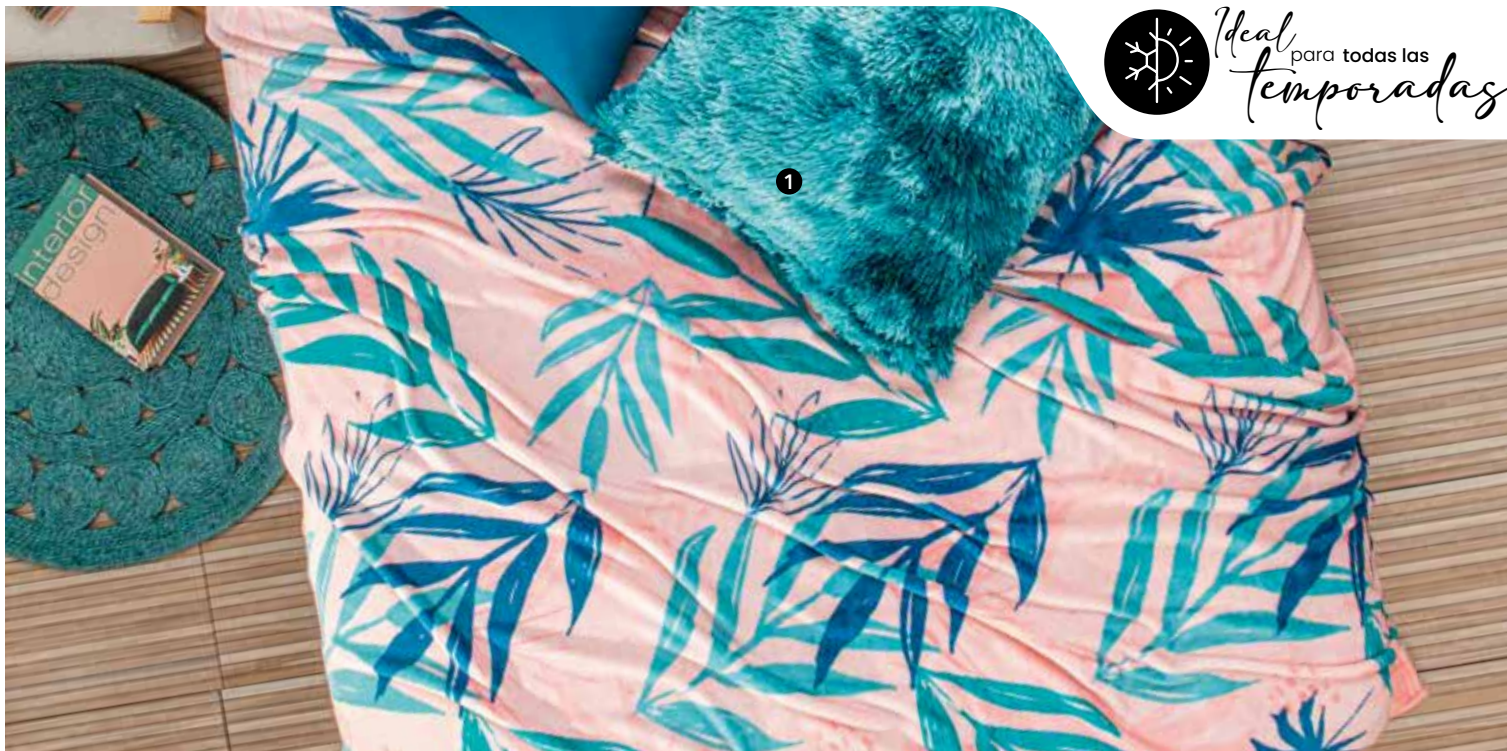

Palm

Cobertor flannel ligero

	FRAZADA	MAT/IND	KING/QUEEN
CLAVE:	02359	02360	02361
MEDIDAS	105x170 cm.	180x220 cm.	240x220 cm.
PRECIO:	$299	$499	$599

1 Jgo. de Cojines de Lujo Everest $649 (Pág. Bas. 225)

1 Ideal para todas las temporadas