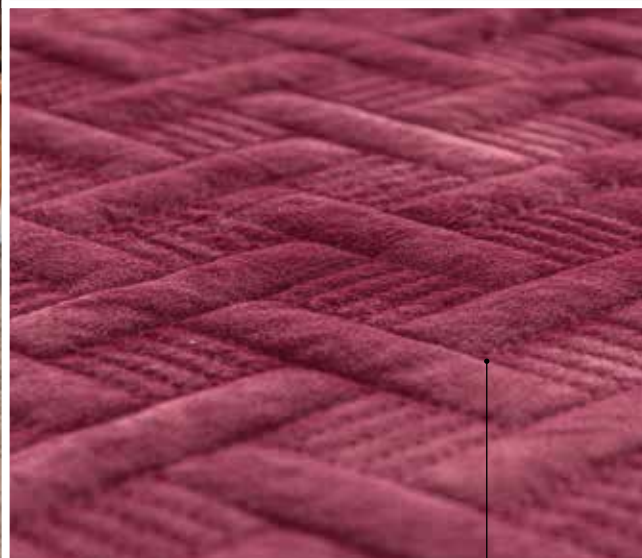

Capitonado ultrasónico 3D