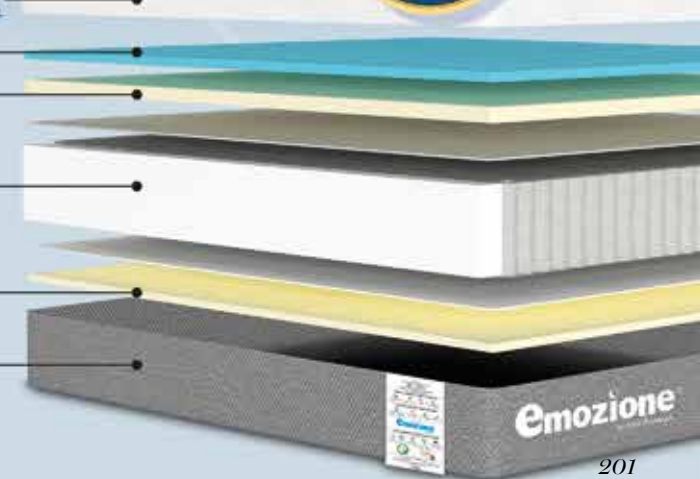

- Tejido antibacterias y antiácaros.
- Capa de latex foam.
- Capa de gel memory foam.
- Capa de foam PU.
- Sistema de resortes con revestimiento de espuma.
- Capa foam PU.
- Tejido antideslizante.

Emozione By: íntimAHOGAR.

Emozione By: íntimAHOGAR.

6 Capas