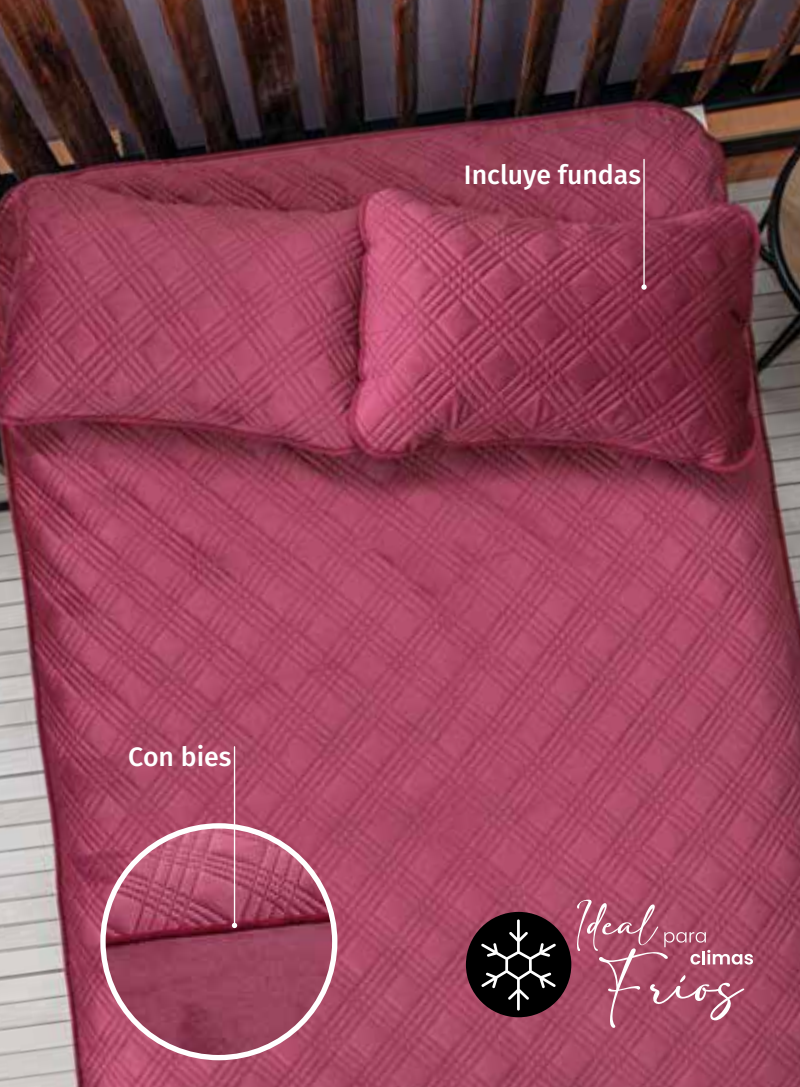

Juego de Protector de colchón
Bali

	IND	MAT	QUEEN	KING
CLAVE	02640	02641	02642	02643
PROTECTOR	1	1	1	1
FUNDA	1	2	2	2 K.S.
PRECIO:	$599	$799	$899	$1,149

Juego de Protector de colchón
Camboya

	IND	MAT	QUEEN	KING
CLAVE	02636	02637	02638	02639
PROTECTOR	1	1	1	1
FUNDA	1	2	2	2 K.S.
PRECIO:	$599	$799	$899	$1,149

TENDENCIA

- Acabado brillante
- Velvet terciopelo
- Extra suave

TENDENCIA

- Acabado brillante
- Velvet terciopelo
- Extra suave

Capitonado sin hilos

Velvet

Capitonado sin hilos

Velvet