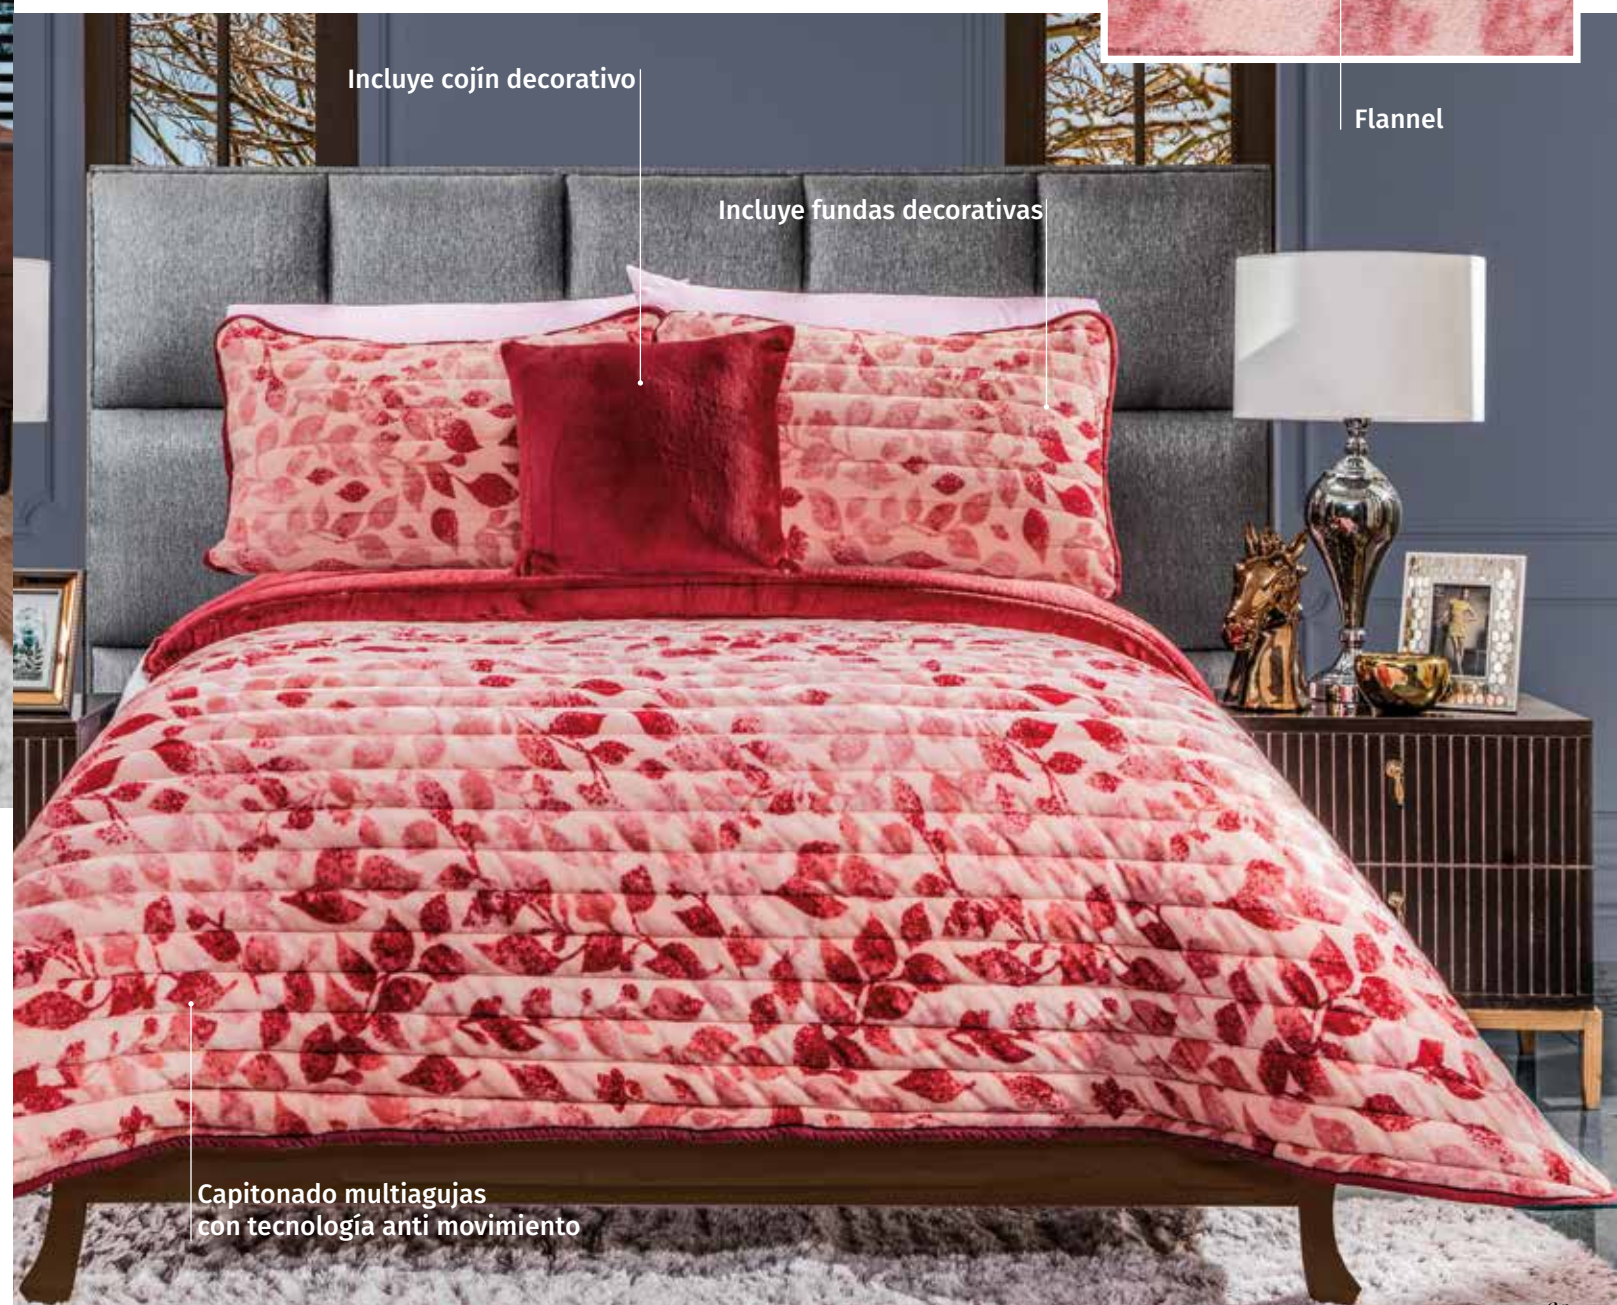

INCLUYE +

Piezas

Mali

Jgo. de cobertor snow

Incluye fundas decorativas

Incluye cojín decorativo

1

Capitonado multiaguja
con tecnología anti movimiento

	MAT/IND	MAT/JUMBO	KING/QUEEN	KING/JUMBO
CLAVE:	9293	9283	9286	9292
MEDIDAS	180x220 cm.	205x220 cm.	240x220 cm.	265x220 cm.
COBERTOR	1	1	1	1
FUNDAS DECORATIVAS	2	2	3	3
COJÍN DECORATIVO	1	1	1	1

PIEZAS TOTALES

PRECIO: $1,349 $1,499 $1,899 $2,099

Ideal para climas
Frios

1 Sábana Acuarela Arena $499 (Pág. Bas. 191)

Rosela

Jgo. de cobertor snow

INCLUYE +

Piezas

	MAT/IND	MAT/JUMBO	KING/QUEEN	KING/JUMBO
CLAVE:	9316	9304	9321	9326
MEDIDAS	180x220 cm.	205x220 cm.	240x220 cm.	265x220 cm.
COBERTOR	1	1	1	1
FUNDAS DECORATIVAS	2	2	3	3
COJÍN DECORATIVO	1	1	1	1

PIEZAS TOTALES

PRECIO: $1,299 $1,399 $1,799 $1,999

Ideal para climas
Frios

Flannel

Incluye cojín decorativo

Incluye fundas decorativas

Capitonado multiaguja
con tecnología anti movimiento