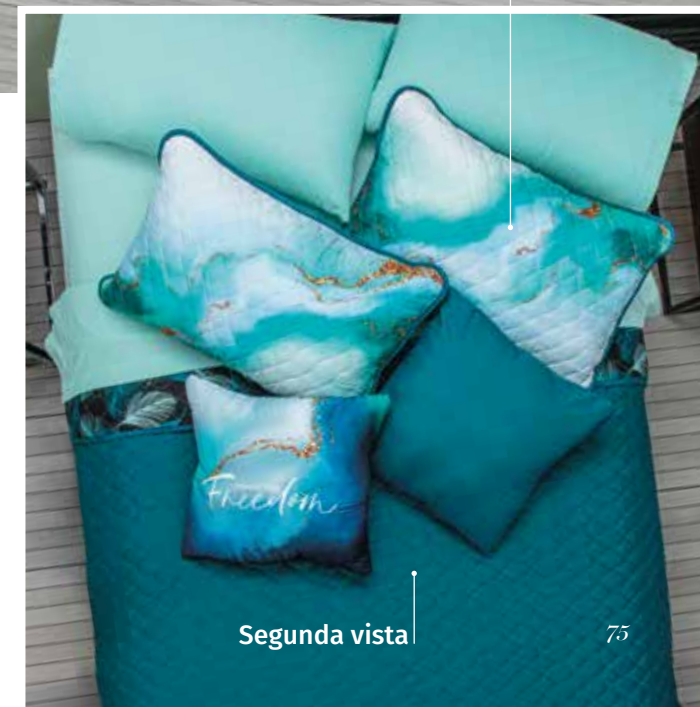

Segunda vista