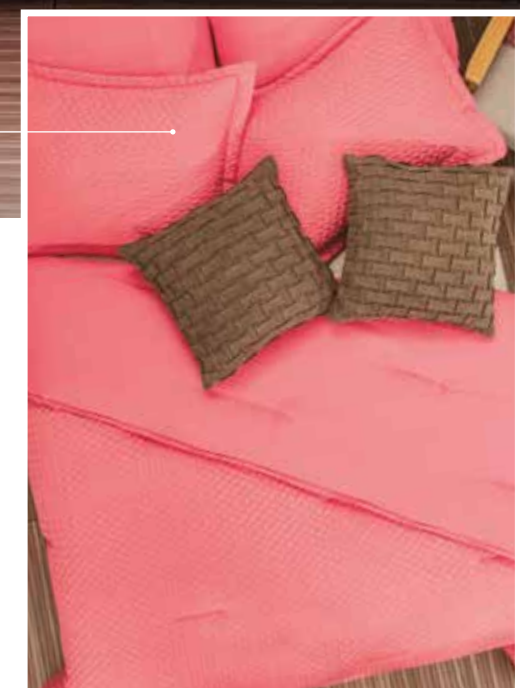

JUEGO	MAT Jumbo	QUEEN	KING
CLAVE:	7957	7957	7965
EDREDÓN	1	1	1
FUNDAS DECORATIVAS	2	2	3
FUNDAS LIGERAS	2	2	2
<b>PIEZAS TOTALES</b>	<b>5</b>	<b>5</b>	<b>6</b>
<b>PRECIO:</b>	<b>\$1,499</b>	<b>\$1,499</b>	<b>\$1,999</b>