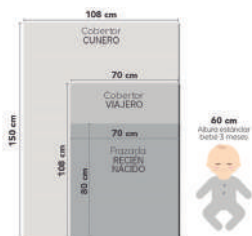

**COBERTOR
LIGERO
VIAJERO**

C  \$239  \$12

**FRAZADA
LIGERA
RECIÉN NACIDO**

D  \$179  \$9

DUERME
CALIENTITO

 EXTRA SUAVE

 DUERME CALIENTIT

Dinos A. Alaska 2561 B. Ligero cunero 2563
C. Ligero viajero 2565 D. Frazada ligera 2570