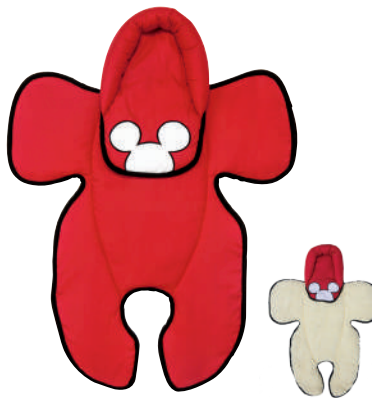

Disney baby

Minnie Mouse
3146

Mickey
7759

Classic Mickey
3127

©Disney

🇲🇽 \$479 🇺🇸 \$24 Almohadita: 22x33cm Baby comfort: 56x56cm

CAJA DE REGALO
*No incluye D

A. Arcoiris
9635