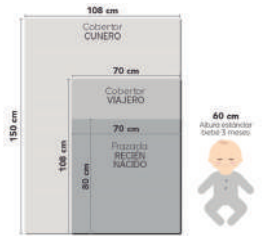

NUEVO

©Disney

EXTRA SUAVE

DUERME CALIENTIT

Minnie Mouse A. Alaska 3155 B. Ligero cunero 3156
C. Ligero viajero 3157 D. Frazada ligera 3159

A		$689	B		$369	E		$689		$35	F		$369		$18
C		$239	D		$179	G		$239		$12	H		$179		$9