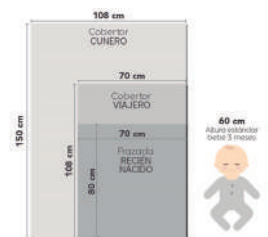

EXTRA SUAVE

DUERME CALIENTIT

Dinos A. Alaska 2561 B. Ligero cunero 2563
C. Ligero viajero 2565 D. Frazada ligera 2570

A		$689		$35	B		$369		$18
C		$239		$12	D		$179		$9

CAJA DE REGALO
*No incluye Disney