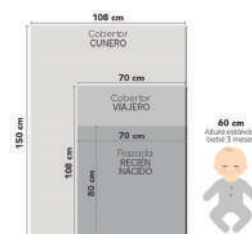

Textura ultra suave y diseñado para durar: cada uno de nuestros cobertores está pensado en el **máximo confort** para tus pequeños

COBERTORES

Prepará la llegada de tu bebé