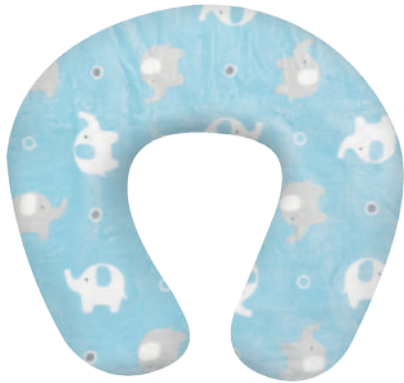

- Brinda alivio a tus brazos y espalda
- Funcional: amamantar o biberón.

NUEVO

Silver
7149

VER
360°

DOBLE VISTA EXTRA SUAVE - TAMAÑO JUMBO

NUEVO

Glam
7130

Diseñado como
LUGAR SEGURO
para tu bebé,
desde los primeros
días en casa.

menú

Elephant
9529

MÁXIMA
COMODIDAD
mamá y bebé.
Es ergonómico
y multifuncional.

Mariposas
9530

VERSATILIDAD:
Soporte y
comodidad para
tu bebé durante
su crecimiento.

TAMAÑO
JUMBO

EXTRA
SUAVE

DOBLE
VISTA