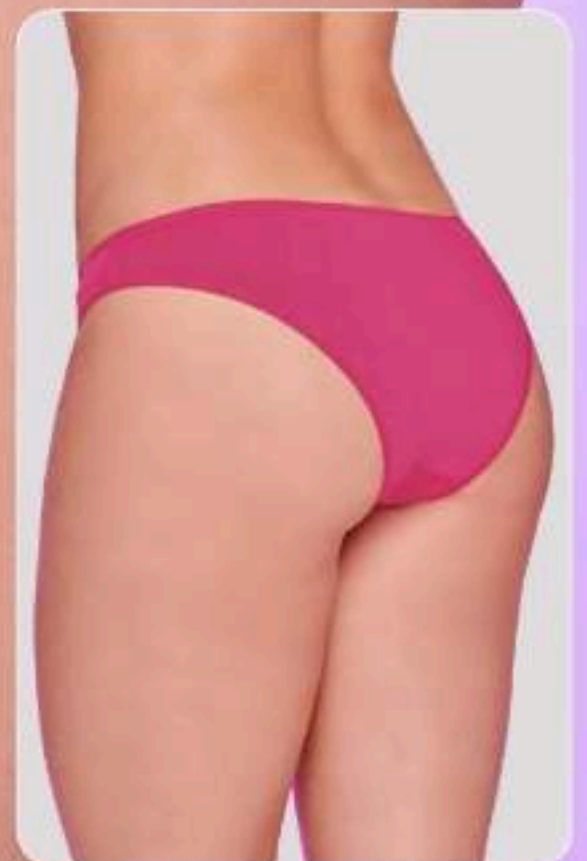

7 | PACK

BOUTIQUE PANTY

DP Domingo

**Paquete de 7
bikinis 71378**

CH M G XG
Tela(s) 1

- Un bikini para cada día de la semana
- Puente de algodón

060-Natural

627-Multicolor

algodón

$399⁹⁰
precio de contado

**¡UNO PARA CADA
DÍA DE LA SEMANA,
EN TUS COLORES
FAVORITOS!**