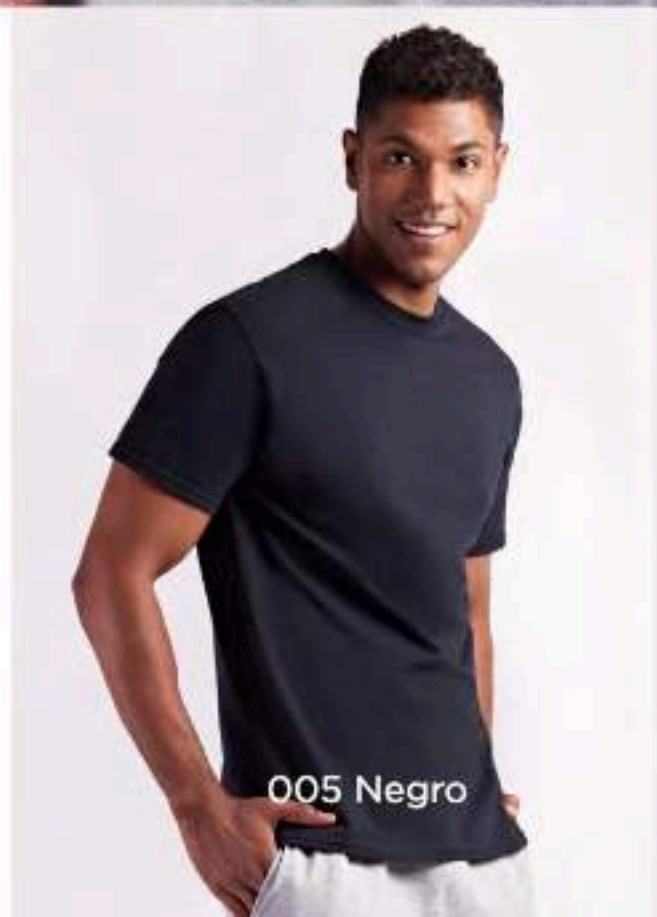

Cuello redondo

Playera Jerzees 81184

CH M G XG
Tela(s) 64, 22

- Cuello redondo
- Silueta recta

002-Blanco

005-Negro

009-Marino

178-Jaspe
Gris

algodón

$99⁹⁰
precio de contado

009
Marino

002 Blanco

005 Negro

178 Jaspe gris