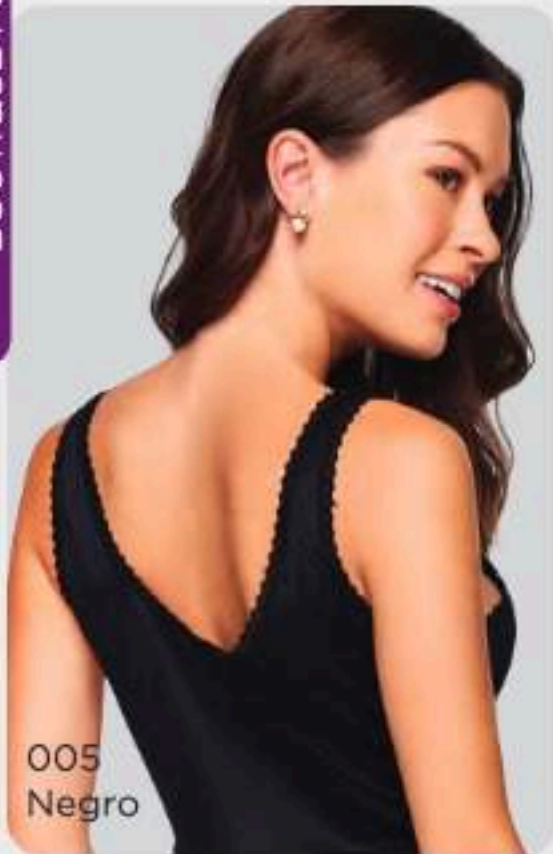

#### Blumer 2037

34 36 38 40  
Tela(s) 21

- Silueta holgada
- Encaje decorativo

003-Beige

004-Arena

005-Negro

\$159<sup>90</sup>  
precio de contado

005  
Negro