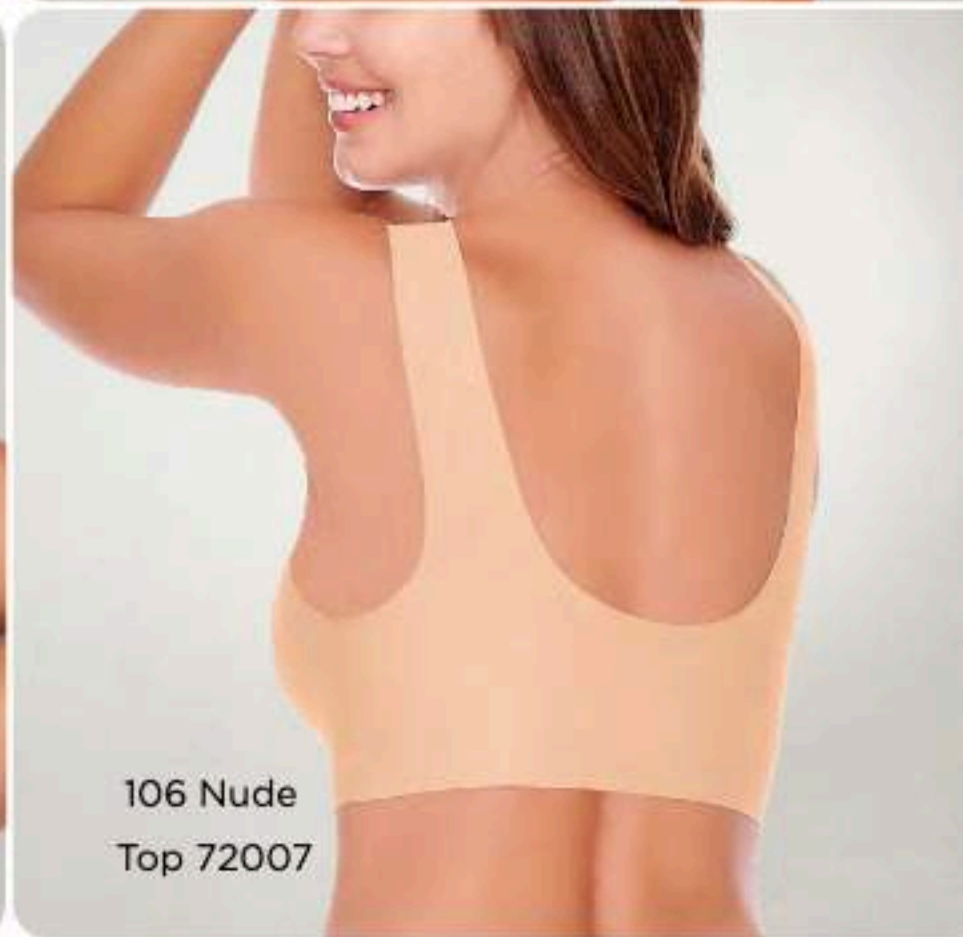

LIBRE DE  
COSTURAS

PRENDA  
ULTRALIGERA

Sin varilla

106 Nude

B55 Rosa

5KD  
Cocoa

106 Nude  
Top 72007

B55  
Rosa