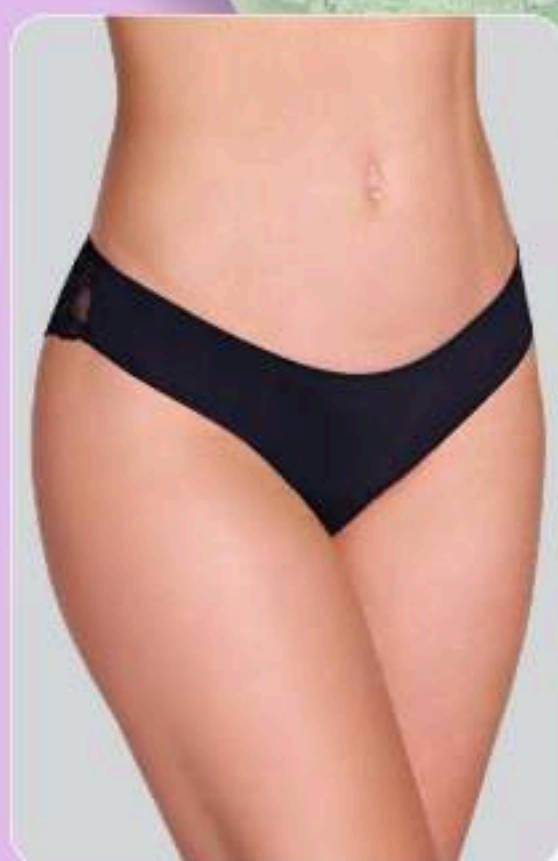

¡USA UNA  
SILUETA  
DIFERENTE  
CADA DÍA!

**3** PACK

**Paquete de 3 tangas 24334**

CH/M G/XG  
Tela(s) 203

- Encaje que se adapta a tu cuerpo
- Puente de algodón

462 Blanco  
Negro Nude

**\$249**

precio de contado