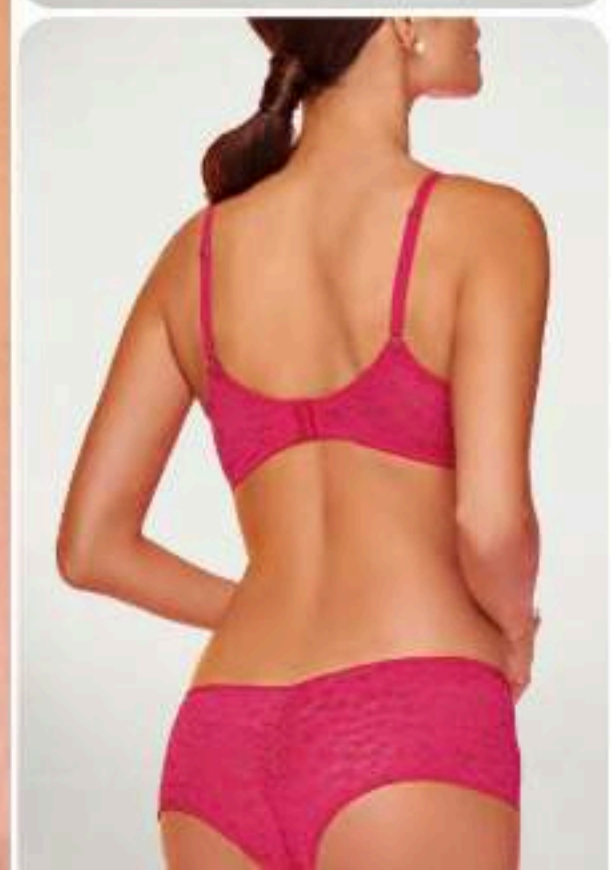

Bóxer  
78007

G45 Plúmbago

E23 Lila  
Obscuro

Varilla flexible,  
máxima  
comodidad.

NUEVO COLOR

BOUTIQUE LENCERÍA