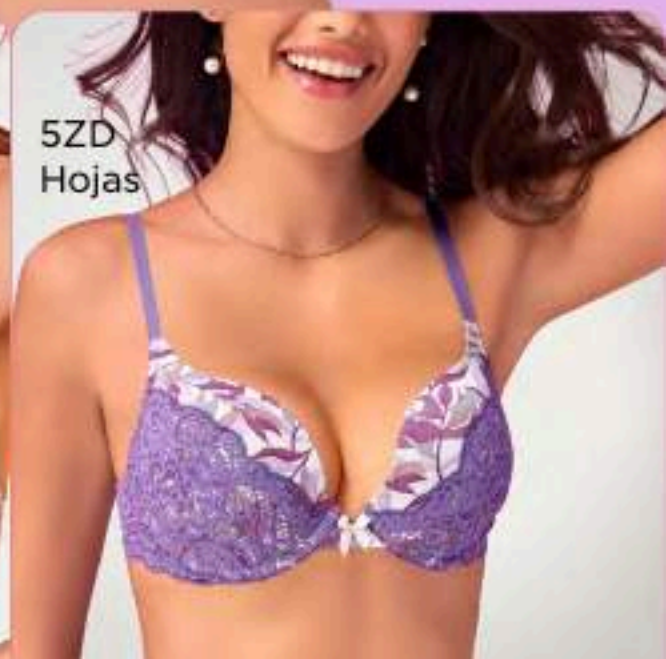

7PE-Naturaleza

8OE-Tapiz

Micro fibra

\$369<sup>90</sup>  
precio de contado

193  
Negro/Rosa

8OE  
Tapiz

5ZD  
Hojas

NUEVO COLOR