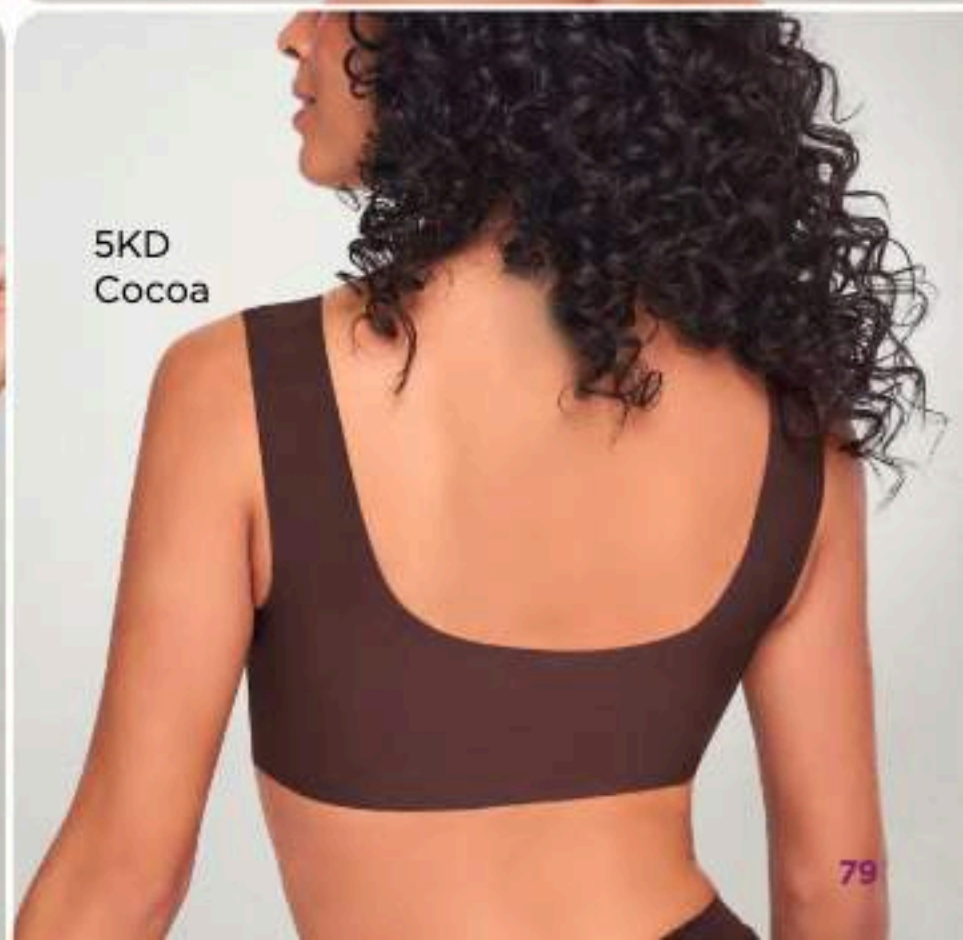

LIBRE DE  
COSTURAS

PRENDA  
ULTRALIGERA

Sin varilla

106 Nude

B55 Rosa

5KD  
Cocoa

106 Nude  
Top 72007

B55  
Rosa