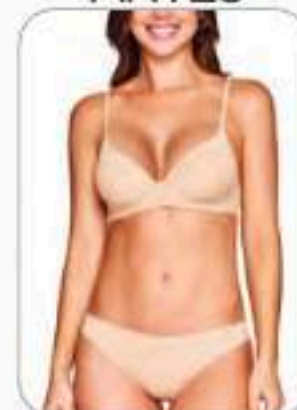

Características:

- Refuerzo en delantero y espalda
- Ideal para usar con tu bra favorito

$399
precio de contado

ANTES