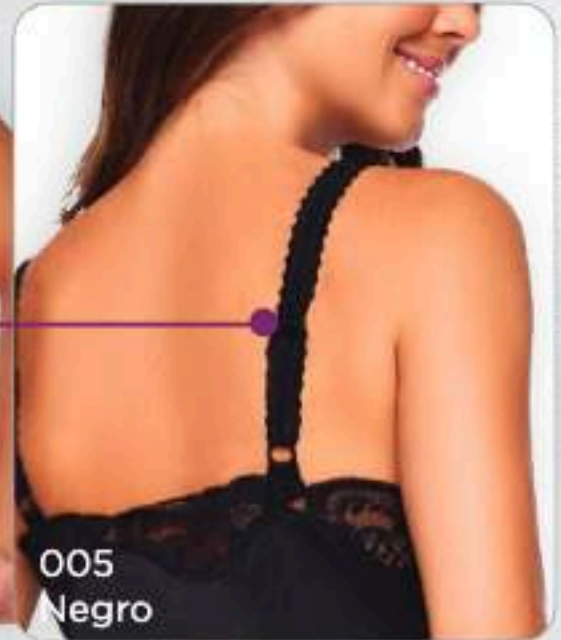

003-Beige

005-Negro

**\$159<sup>90</sup>**

precio de contado

005  
Negro

002  
Blanco

005  
Negro

Tirantes  
Ajustables