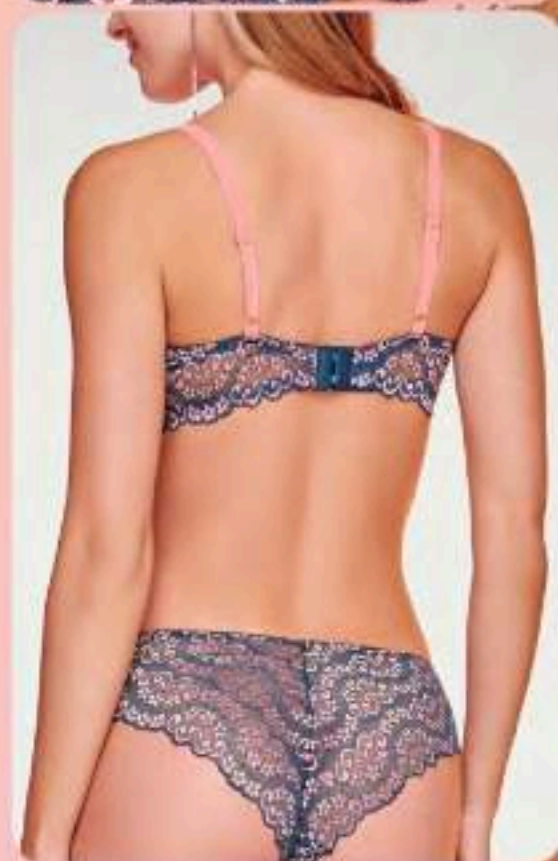

NUEVOS

BOUTIQUE LENCERÍA

Bra demi 70103

34B 34C 36B 36C 38B
Tela(s) 208

- Copa preformada
- Con varilla

$329

precio de contado

Bikini 78066

CH M G XG
Tela(s) 208

- Puente de algodón
- Pierna alta

$119

precio de contado

3QE Plumbago/
Roccoco Rose