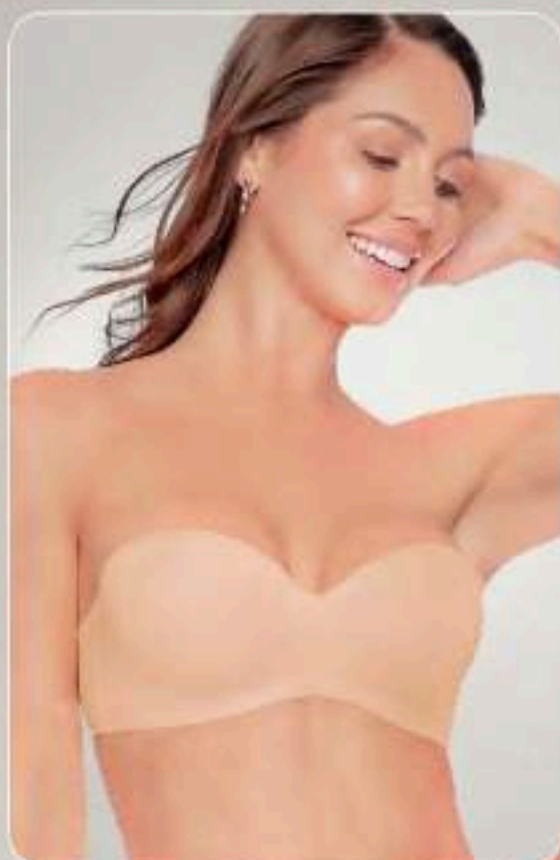

Bra strapless 70018

32B 34B 34C 36B 36C
38B 38C 38D 40B 40C
42B 42C 44B

Tela(s) 13

Lo que hace por ti:

- Strapless
- Banda antideslizante que evita se te baje

Características:

- Tirantes removibles e intercambiables
- Con varilla

● 005-Negro   ● 106-Nude

$389
precio de contado

Microfibra

Bóxer
1407

Incluye tirantes