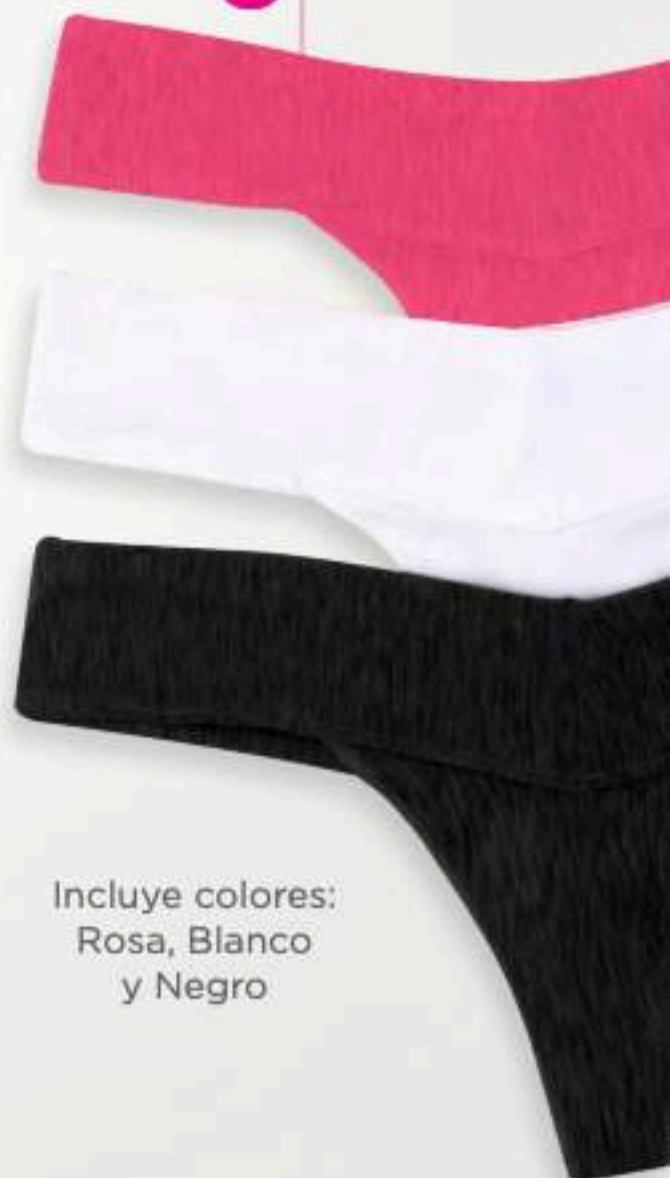

3 PACK

Incluye colores:
Rosa, Blanco
y Negro