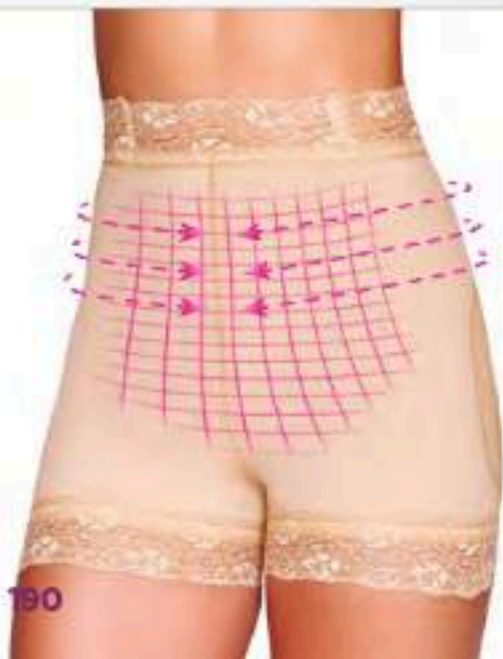

### Características:

- Fruncido que ayuda a resaltar los glúteos
- Forro de algodón

● 005-Negro

\$369

● 106-Nude

precio de contado

ANTES

DESPUÉS