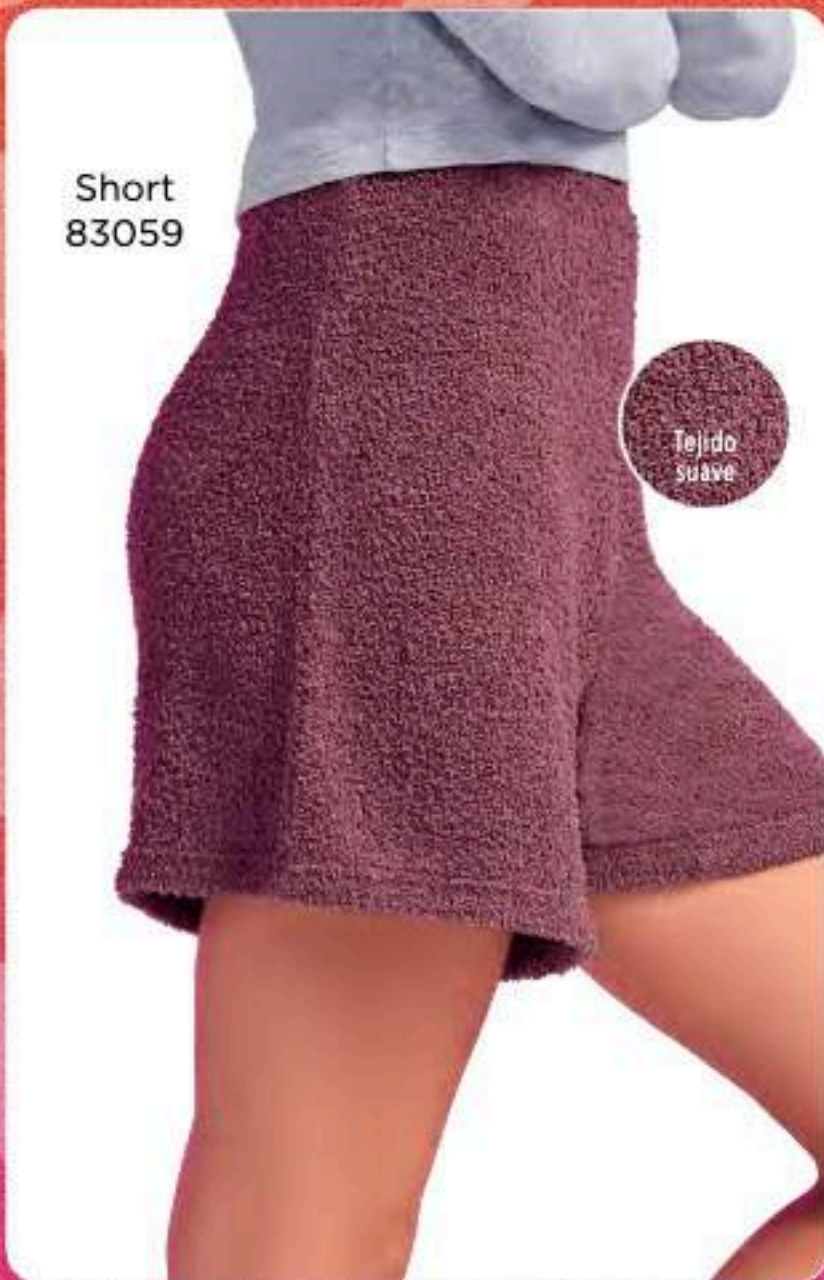

Short 83059