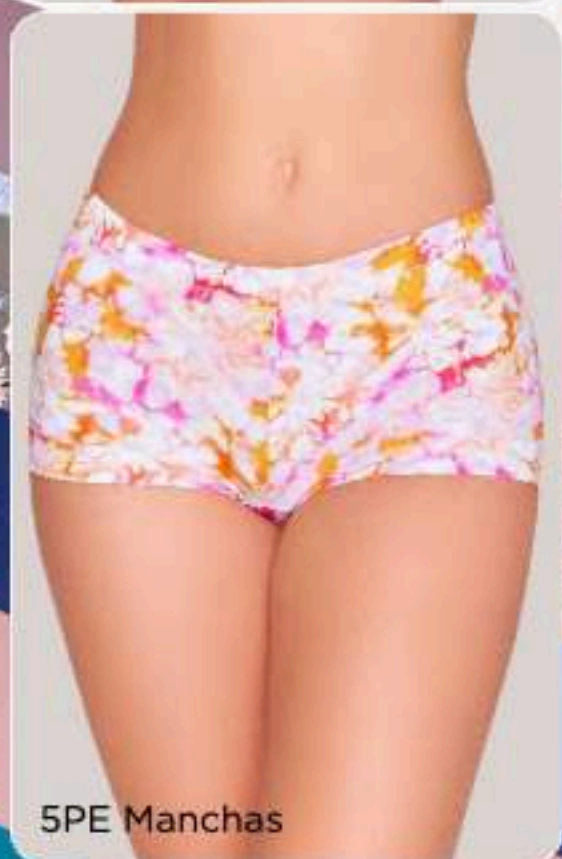

G48 Rosa Cuarzo