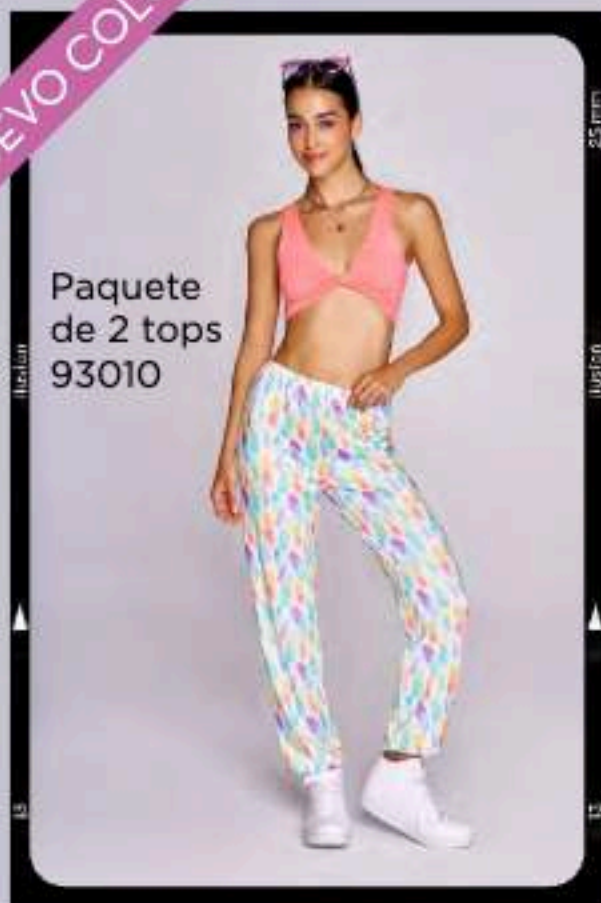

NUEVO COLOR

Paquete
de 2 tops
93010

Set de pijama 97008

CH M G XG

Tela(s) 248

- Cómodo elástico en cintura y tobillos
- Silueta holgada

$429

precio de contado

MULTILOOKS