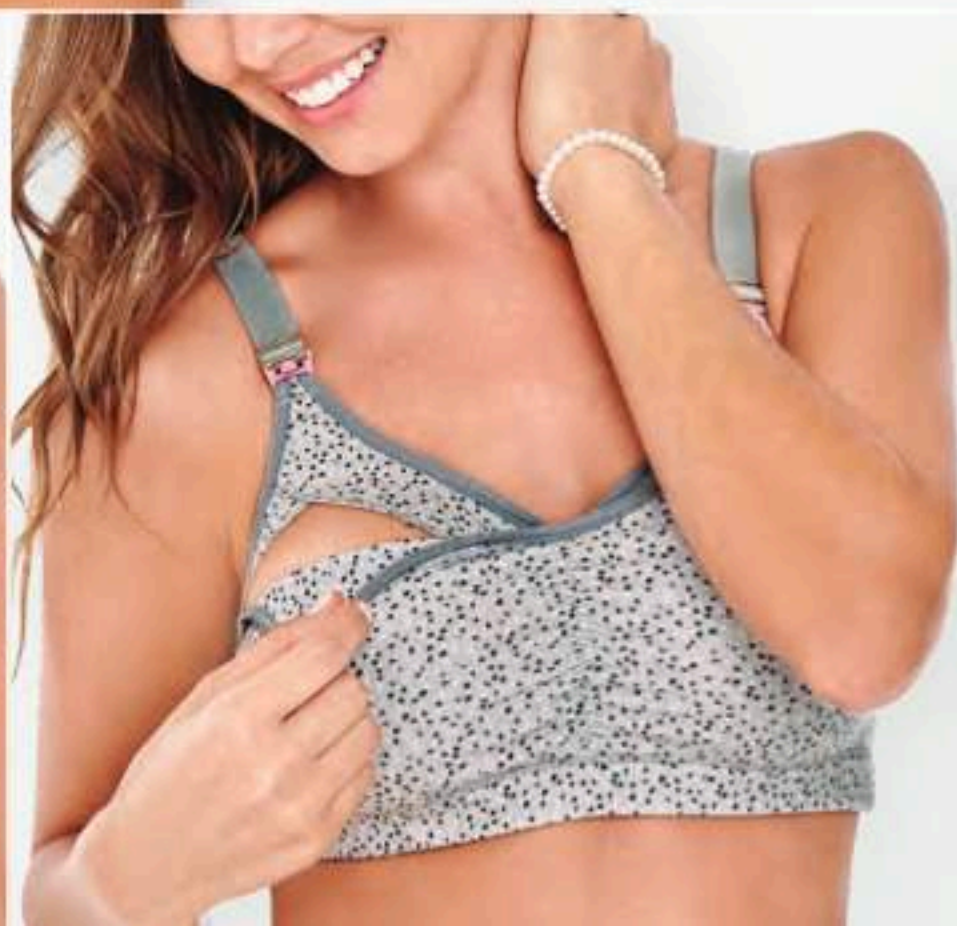

Sin pad

2 PACK

Paquete de dos tops
de lactancia 76000

CH M G 1XG 2XG
Tela(s) 1

Lo que hace por ti:

- Doble soporte en espalda
- Maternidad

Características:

- Práctico broche que facilita la lactancia
- Sin varillas y sin relleno

5MB-Puntos K47-Nude Hueso

$469

precio de contado

algodón

5MB
Puntos