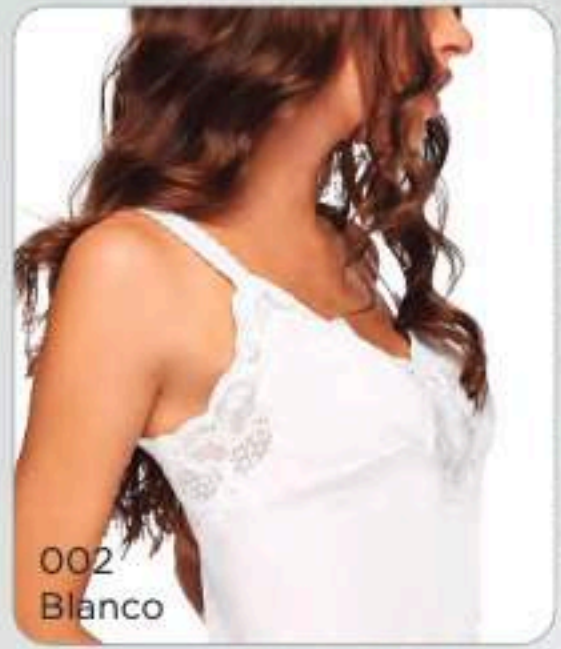

003-Beige

005-Negro

**\$159<sup>90</sup>**

precio de contado

005  
Negro

002  
Blanco

005  
Negro

Tirantes  
Ajustables