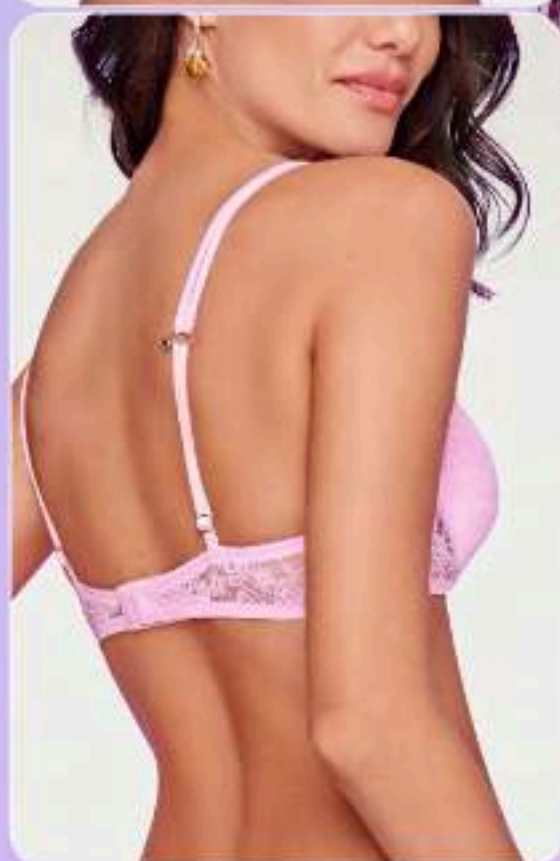

NUEVO COLOR

Gancho convertible a racerback

Crema facial de día  
22017 pág. 369