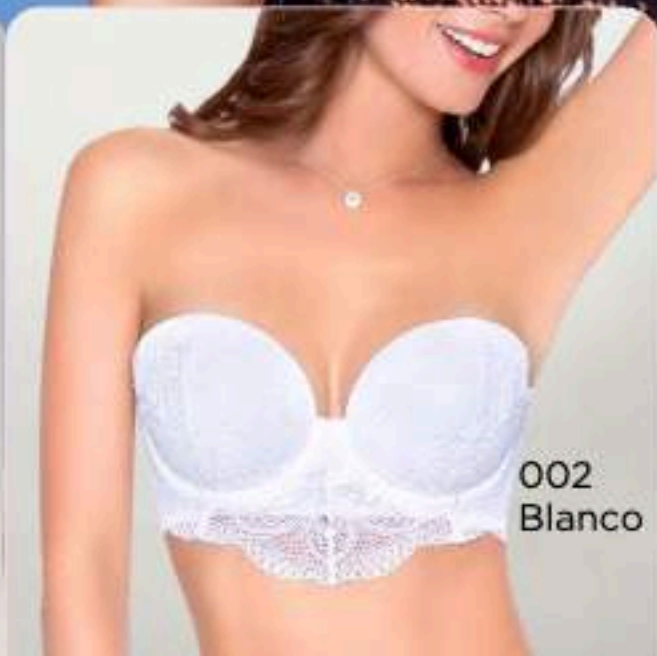

002 Blanco

005 Negro