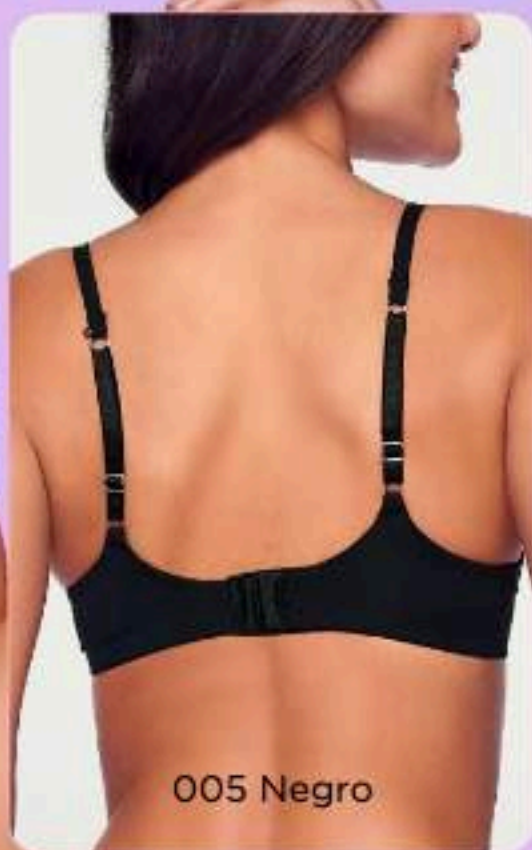

BÁSICOS SIEMPRE CONTIGO

NUEVO COLOR

Bra demi 7278  
G48 Rosa  
Cuarzo

GIRA EL CENTRO DEL  
BRA PARA OBTENER  
MÁS VOLUMEN

Bóxer 1407  
G48 Rosa  
Cuarzo

002 Blanco

005 Negro

5ZD Hojas