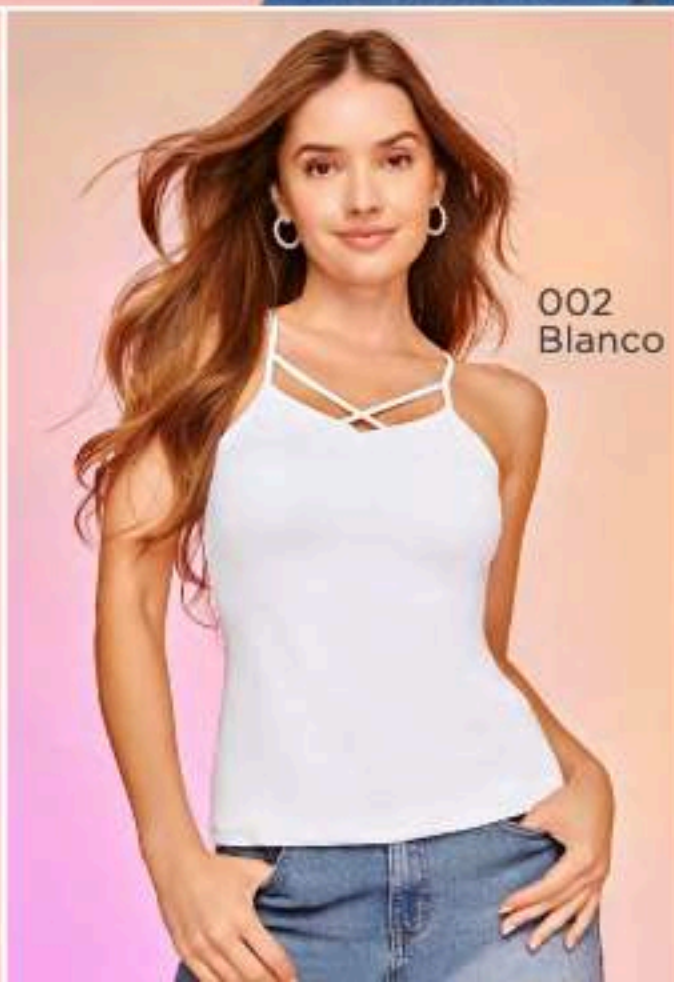

NUEVO COLOR

Top con tiras 4494

CH M G XG

Tela(s) 13

- Tiras cruzadas en escote
- Ajuste perfecto

002-Blanco

J78-Jade

J78
Jade

Microfibra

$179

precio de contado

002
Blanco