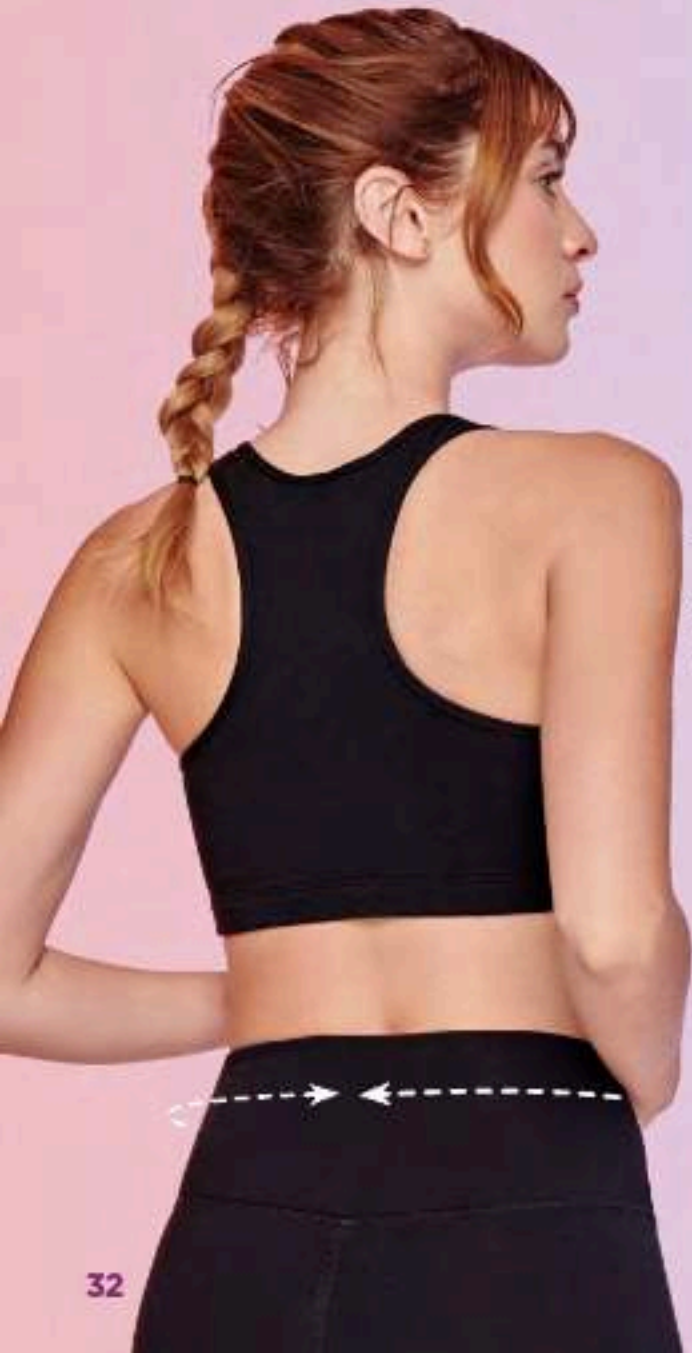

- Soporte para impacto medio
- Espalda racerback

**Características:**

- Soporte estratégico diseñado para actividades de impacto moderado
- Sin varilla

● 005-Negro

algodón

\$249  
precio de contado

Leggings con pretina alta 1797