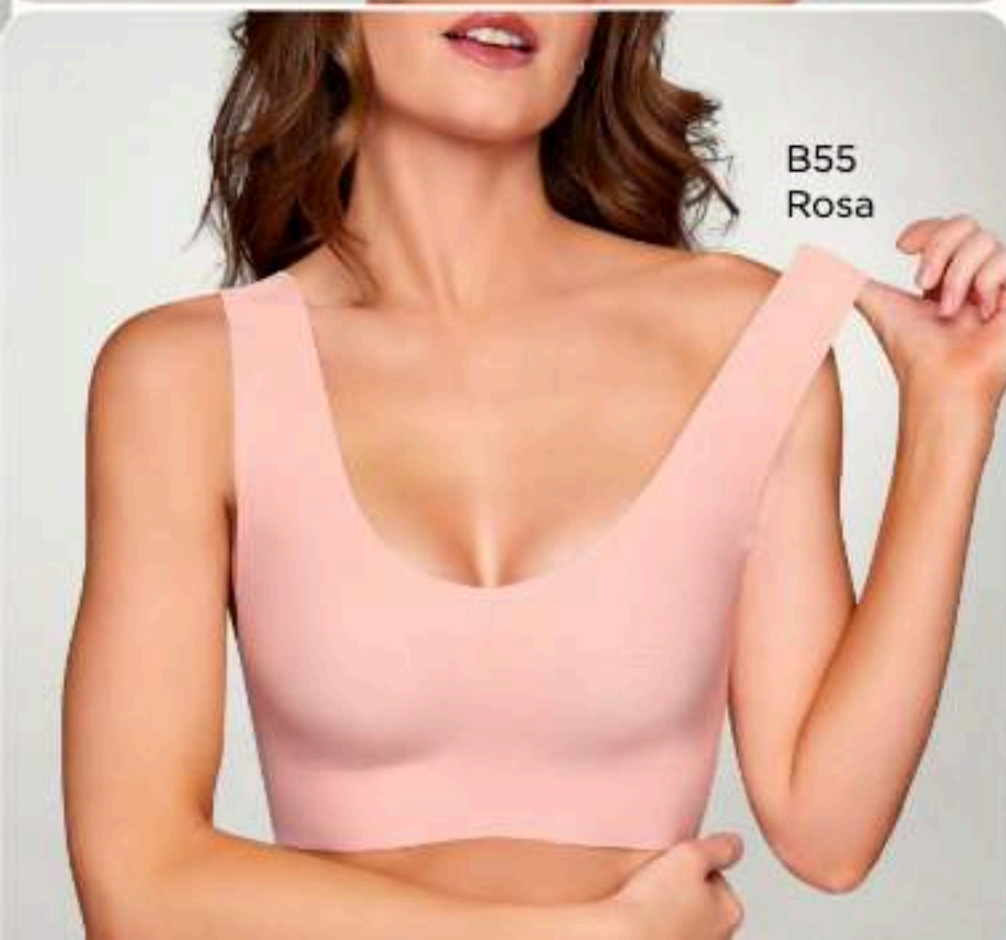

LIBRE DE  
COSTURAS

PRENDA  
ULTRALIGERA

Sin varilla

106 Nude

B55 Rosa

5KD  
Cocoa

106 Nude  
Top 72007

B55  
Rosa