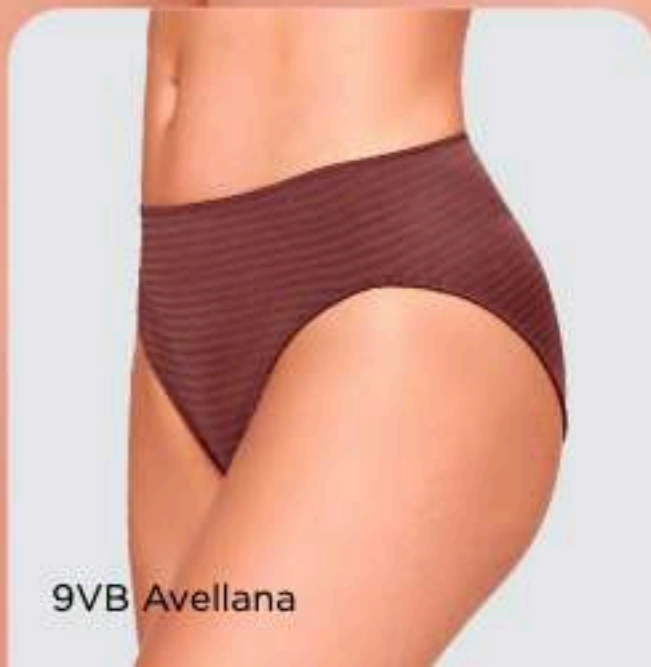

018 Tabaco

Pierna alta

Panty corte francés 1287

CH M G **1XG 2XG**

Tela(s) 266

- Pierna descubierta
- Puente de algodón

● 018-Tabaco

● 9VB-Avellana

$119⁹⁰

precio de contado

9VB Avellana