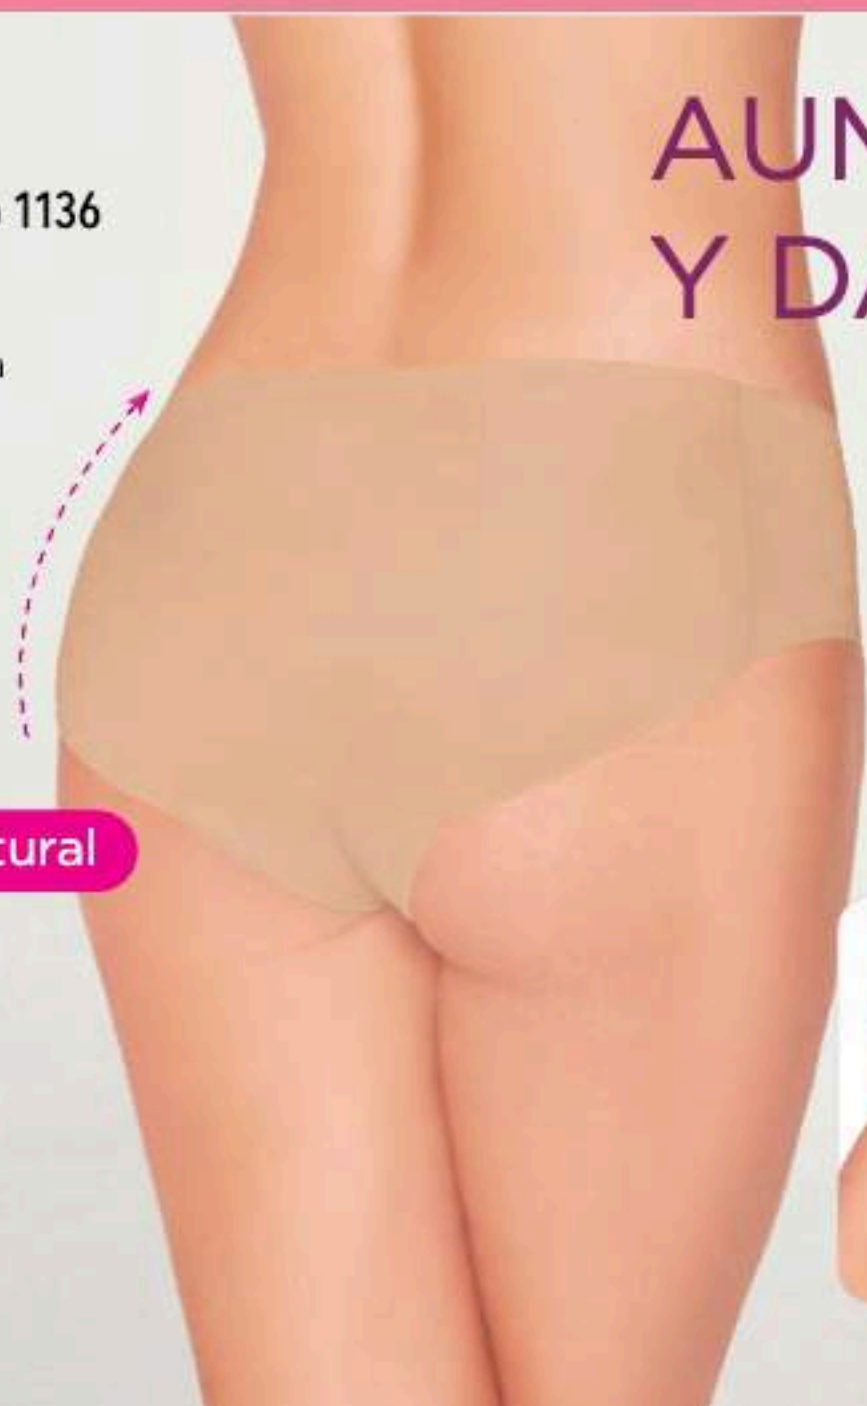

AUMENTA Y DA FORMA