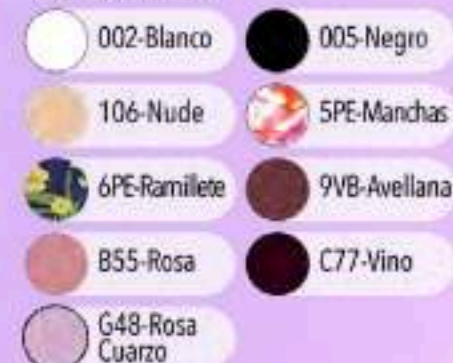

NUEVO COLOR

2 PACK

Paquete de dos bras 79011

34B 36B 36C 36D
38B 38C 38D 40B
Tela(s) 267

Lo que hace por ti:

- Tirantes ajustables
- Redondea tu busto

Características:

- Copa preformada
- Con varilla

$469⁹⁰

precio de contado

G48 Rosa/
Cuarzo

Panty alta 1551

CH M G 1XG 2XG
Tela(s) 13, 56

- Cobertura completa
- Pretina doble que no se marca

Micro fibra

$149⁹⁰

precio de contado

Alisa
los
gorditos

Tirantes
ajustables