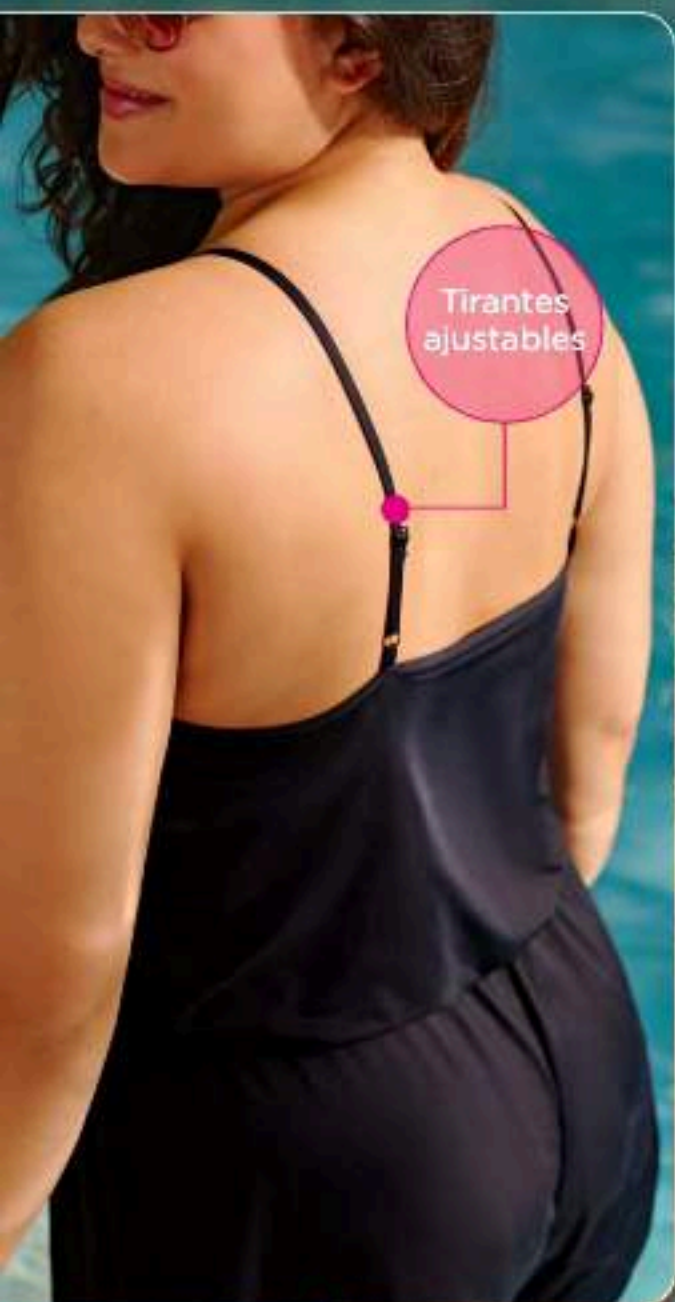

# TRAJE DE BAÑO

Traje de baño  
completo  
75045

Tirantes  
ajustables

Incluye  
copas  
ligeras