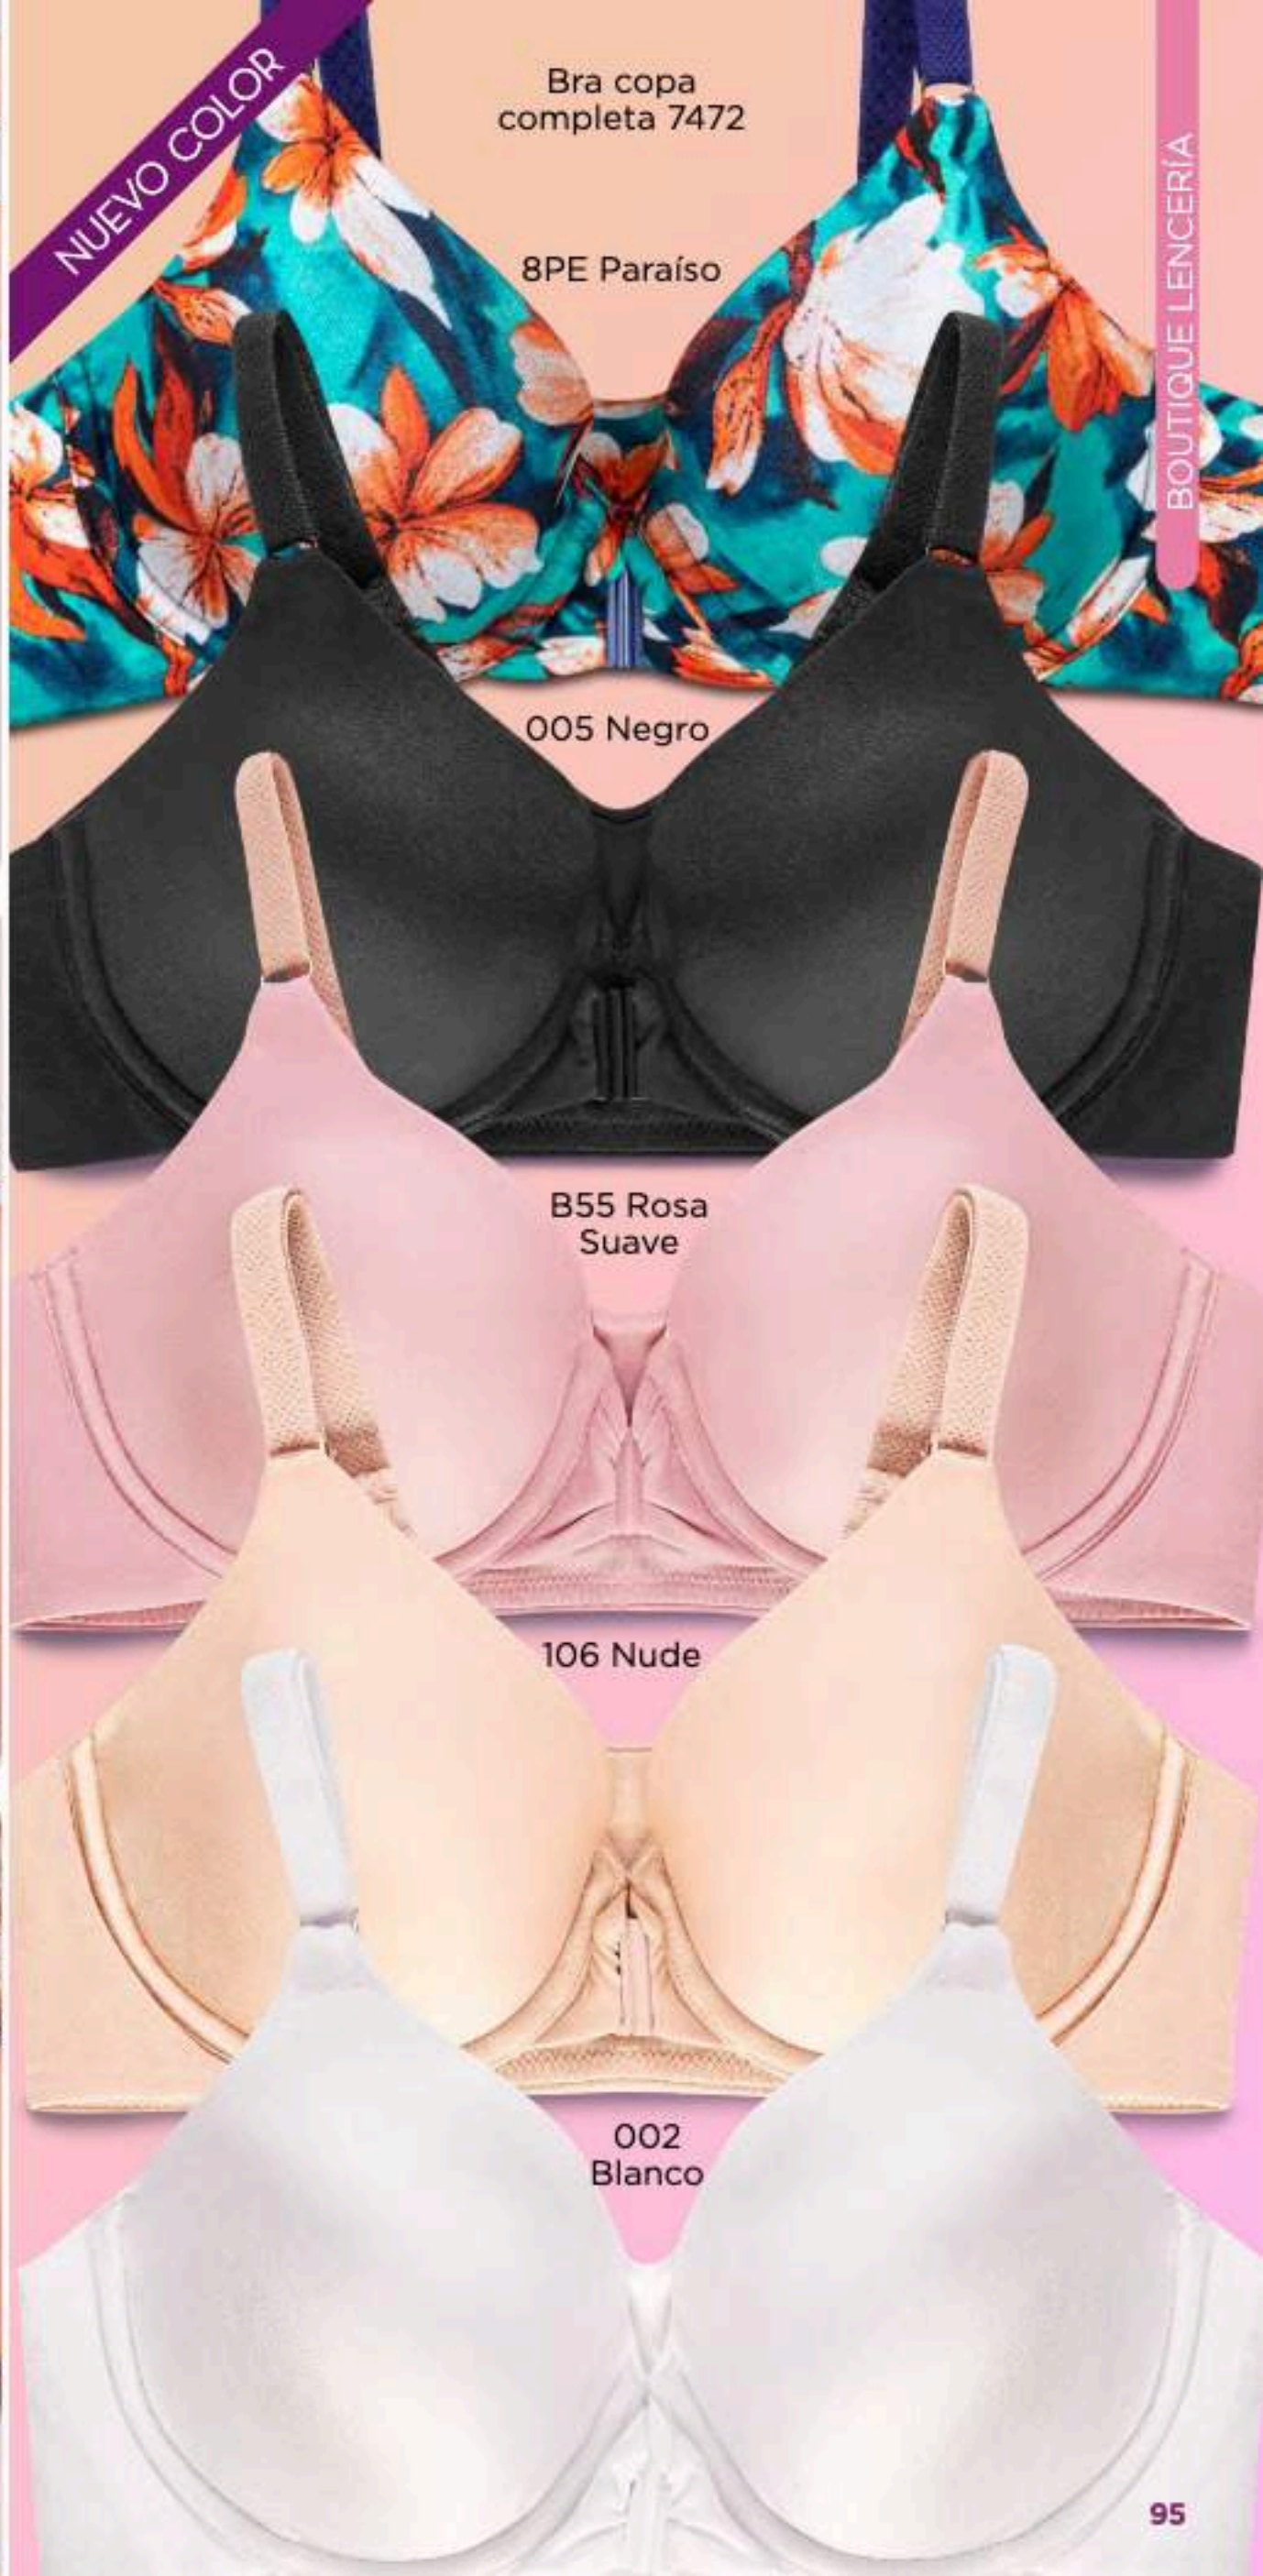

Bra copa completa 7472

8PE Paraíso

005 Negro

B55 Rosa Suave

106 Nude

002 Blanco

BOUTIQUE LENCERÍA