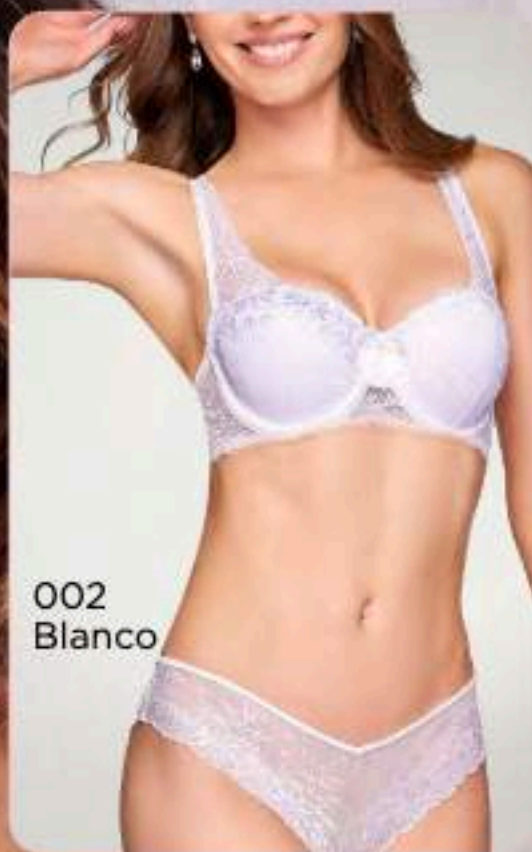

Bra balconette 7212

32B 34B 36B

36C 36D **38B**

38C 38D

Tela(s) 23

- Copa preformada que levanta tu busto
- Con varilla

002-Blanco

005-Negro

5QE-Cereza Hueso

6QE-Índigo Rosa Suave

$339

precio de contado

Bikini 78033

CH M G XG

Tela(s) 362

- Detalles de cintas y moño en la parte trasera
- Puente de algodón

002-Blanco

005-Negro

5QE-Cereza Hueso

6QE-Índigo Rosa Suave

$119

precio de contado

002 Blanco