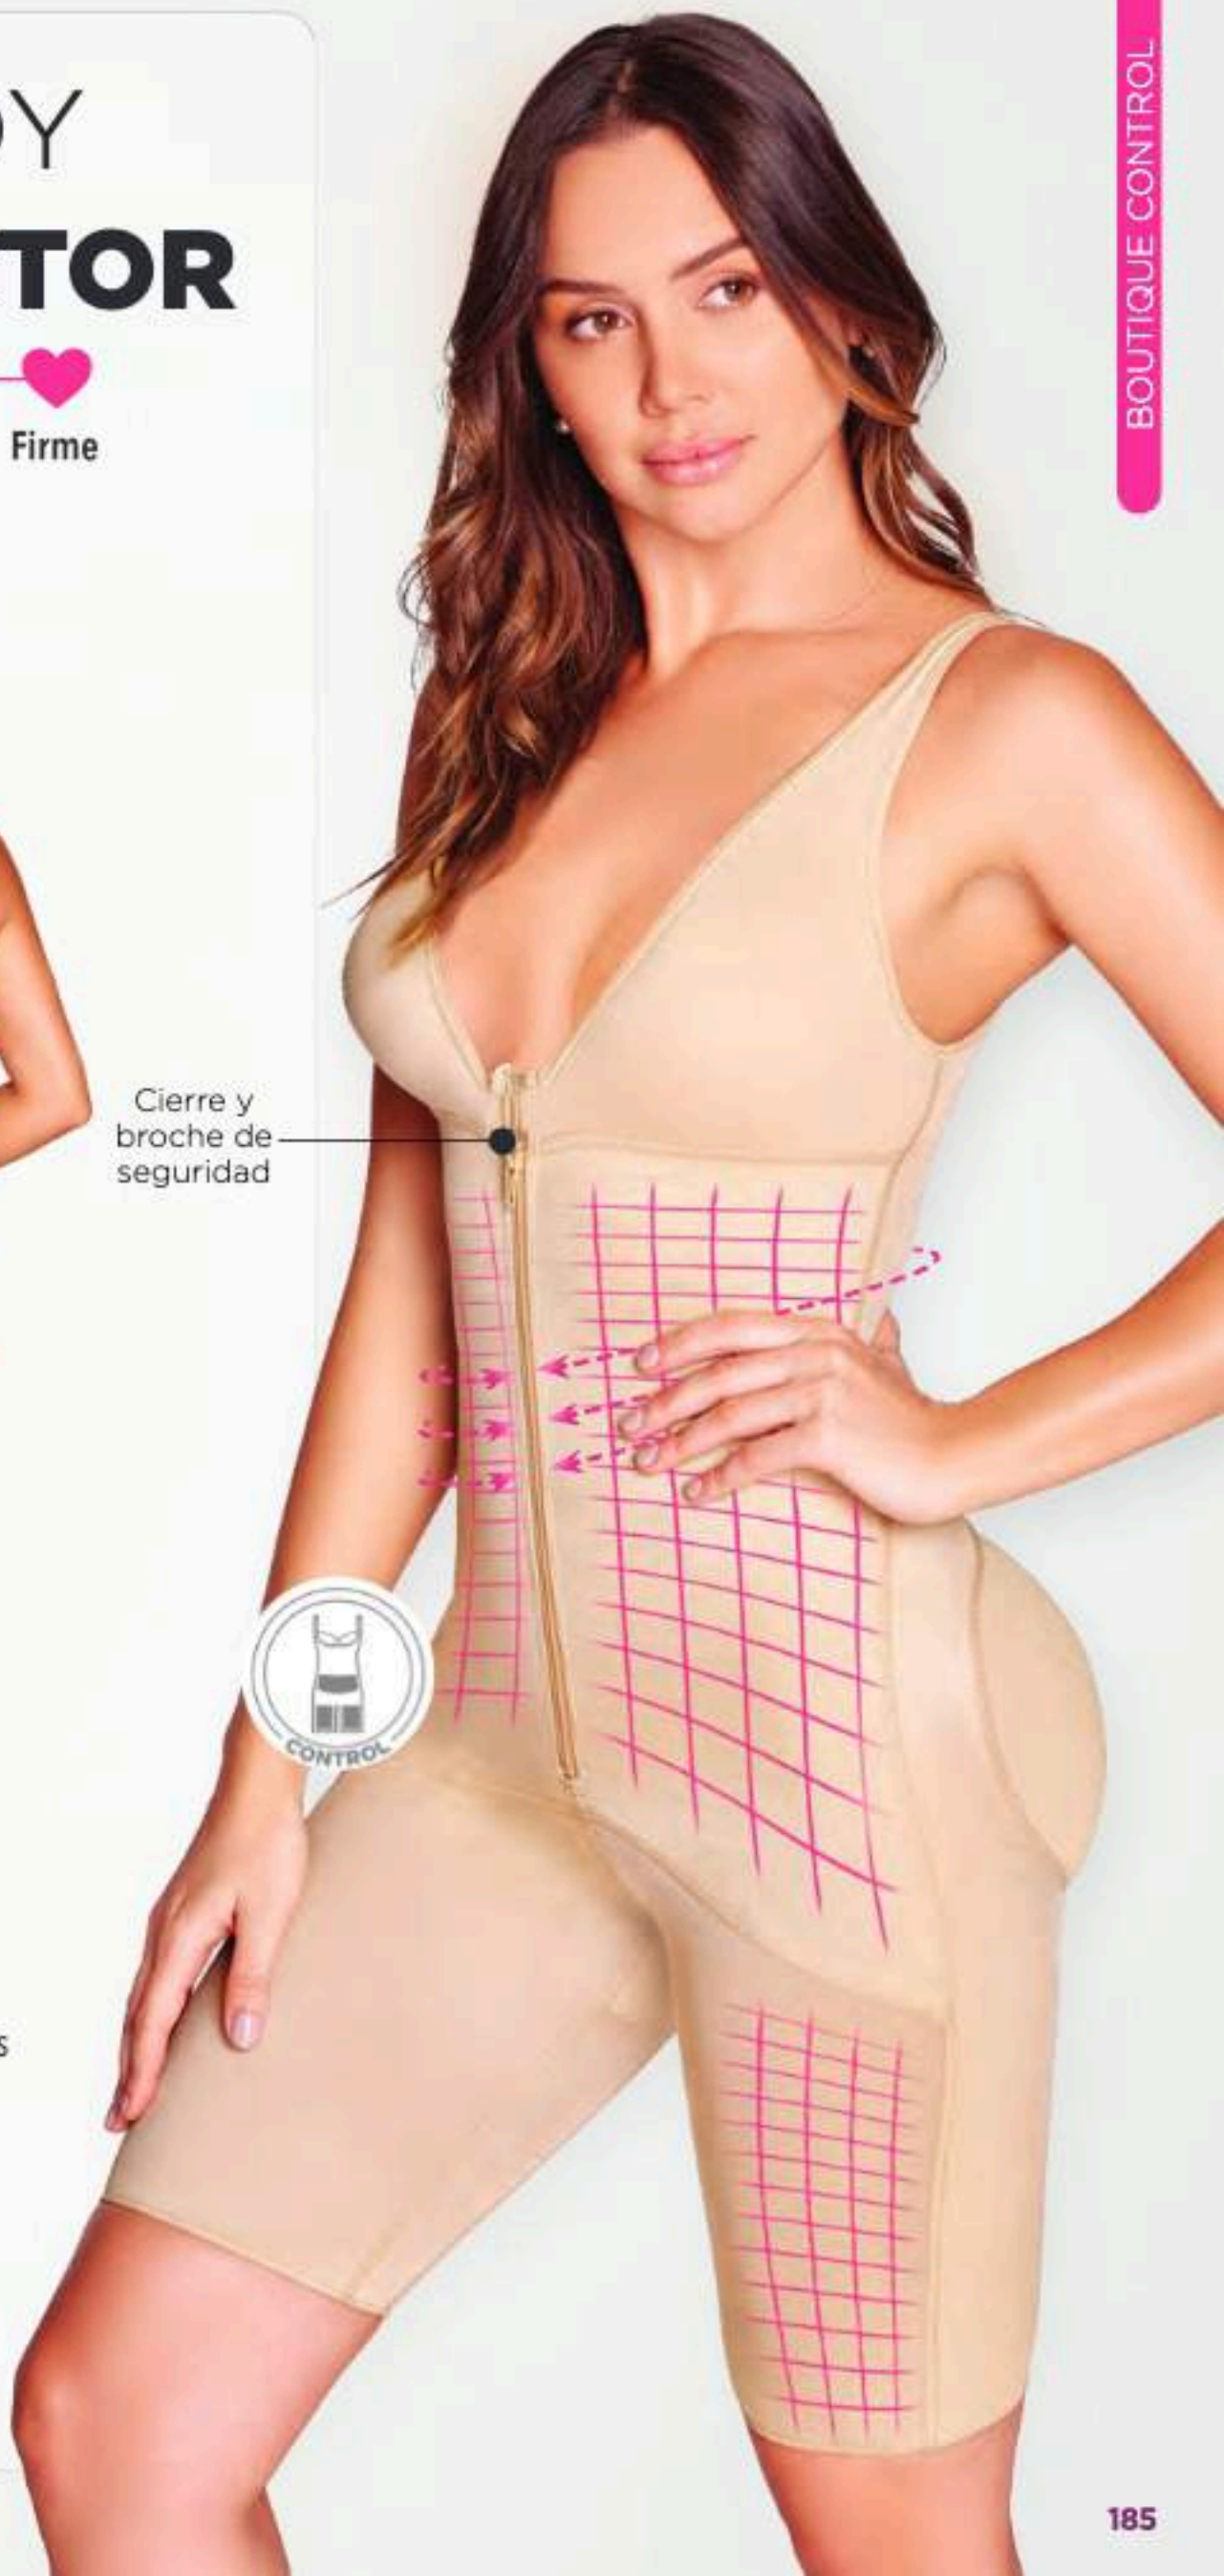

Body reductor firme 7101

CH M G XG
Tela(s) 4

Lo que hace por ti:

- Reduce el abdomen, cintura, espalda y muslos
- Estiliza tu silueta

Características:

- Busto moldeado
- Puente de algodón

106-Nude

$529

precio de contado