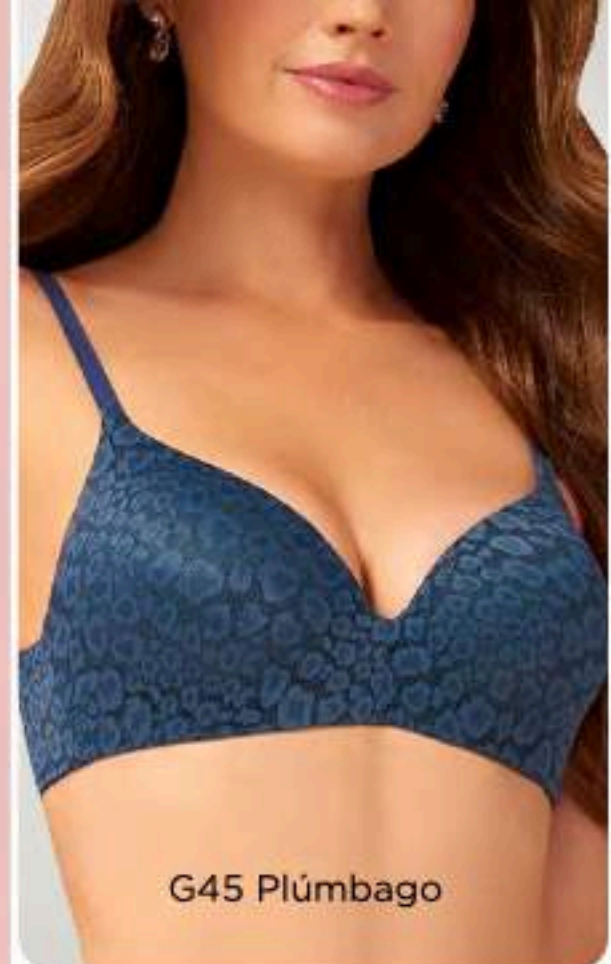

E23 Lila
Obscuro