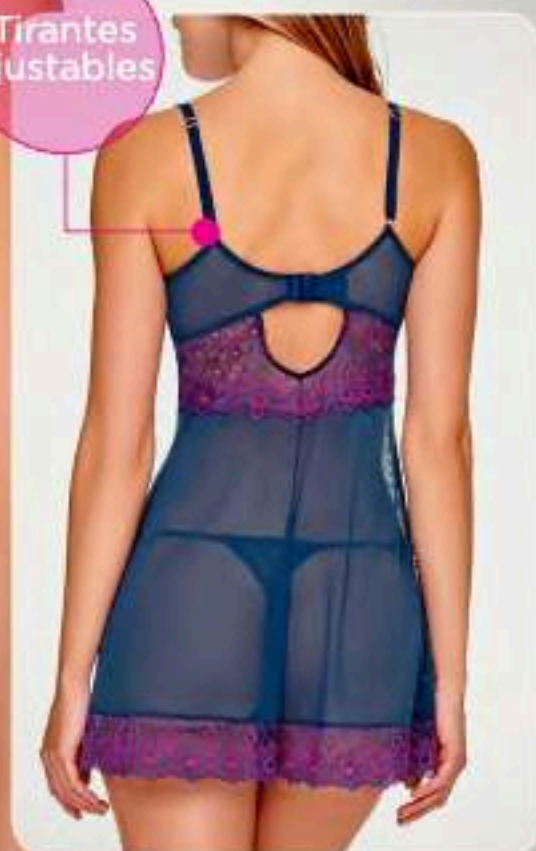

precio de contado

Incluye tanga

Tirantes  
ajustables

A68 Índigo  
Frambuesa

NUEVO COLOR

BOUTIQUE LENCERÍA

Tirantes anchos