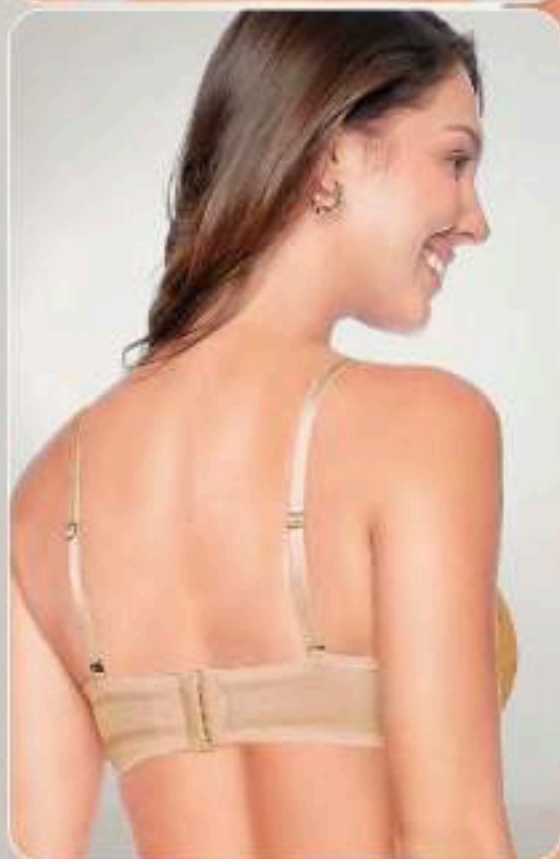

Bra strapless 70018

32B 34B 34C 36B 36C
38B 38C 38D 40B 40C
42B 42C 44B

Tela(s) 13

Lo que hace por ti:

- Strapless
- Banda antideslizante que evita se te baje

Características:

- Tirantes removibles e intercambiables
- Con varilla

● 005-Negro   ● 106-Nude

$389
precio de contado

Microfibra

Bóxer
1407

Incluye tirantes