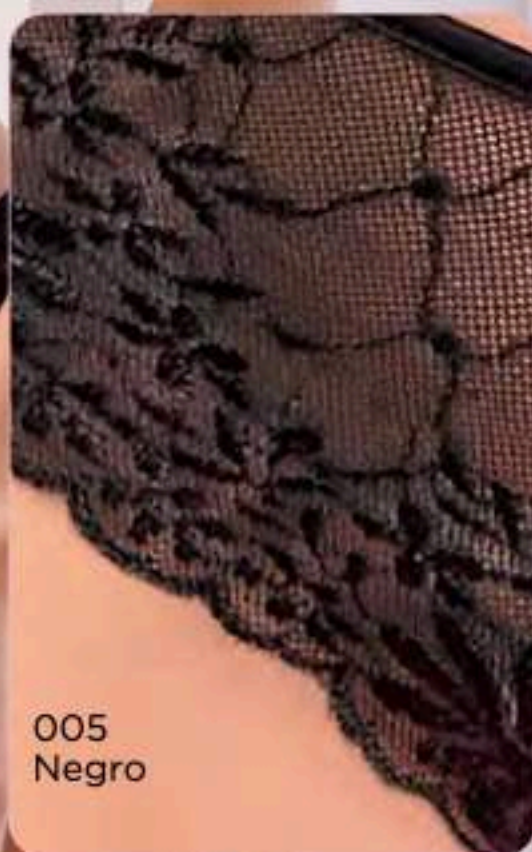

Bra balconette 7212

32B 34B 36B

36C 36D **38B**

38C 38D

Tela(s) 23

- Copa preformada que levanta tu busto
- Con varilla

002-Blanco

005-Negro

5QE-Cereza Hueso

6QE-Índigo Rosa Suave

$339

precio de contado

Bikini 78033

CH M G XG

Tela(s) 362

- Detalles de cintas y moño en la parte trasera
- Puente de algodón

002-Blanco

005-Negro

5QE-Cereza Hueso

6QE-Índigo Rosa Suave

$119

precio de contado

005 Negro