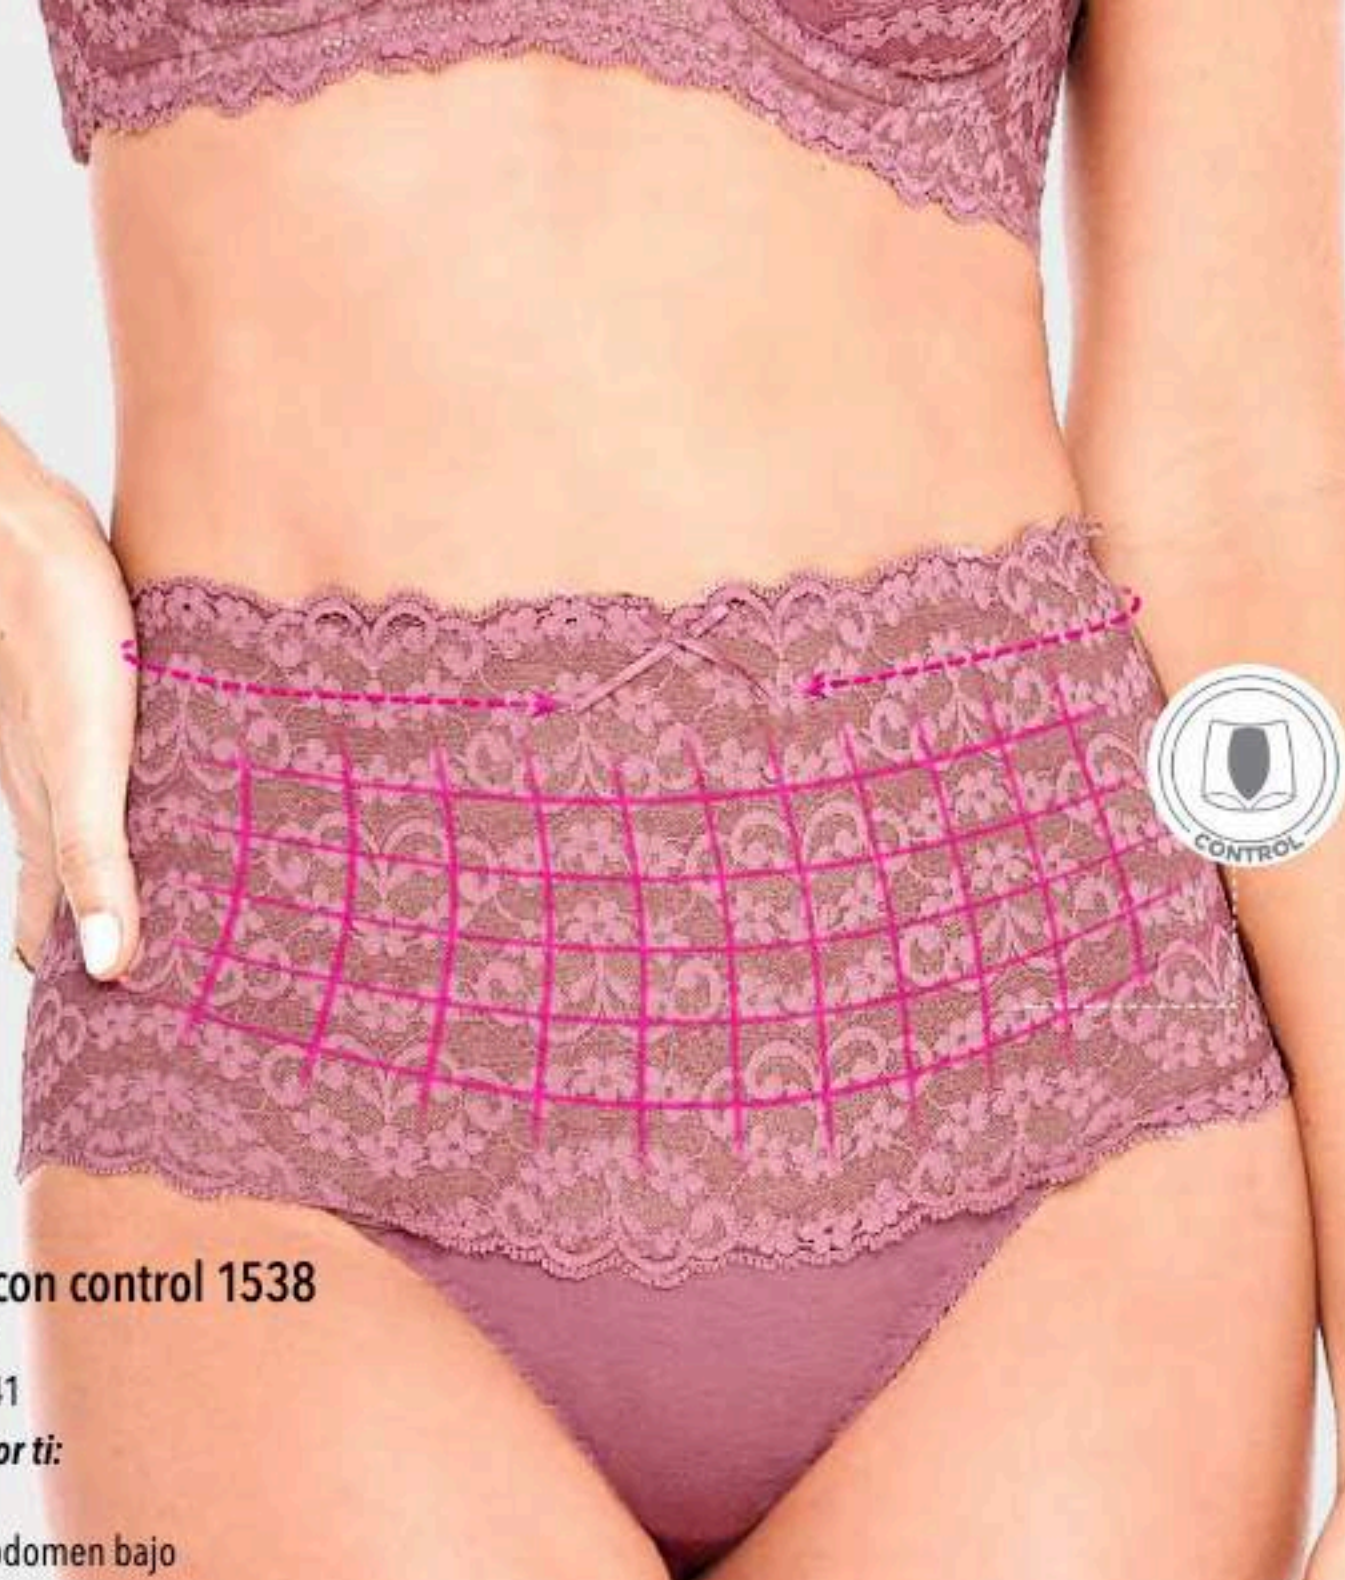

Panty alta con control 1538

CH M G XG
Tela(s) 1, 12, 141

Lo que hace por ti:

- Control
- Controla el abdomen bajo

Características:

- Puente de algodón
- Panel de control medio en abdomen

algodón

$159⁹⁰
precio de contado