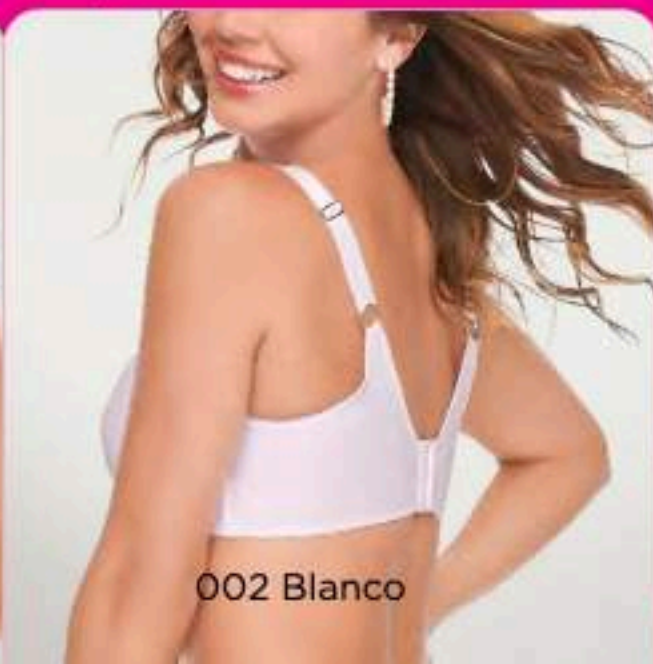

COMODIDAD, SOPORTE Y AJUSTE PERFECTO