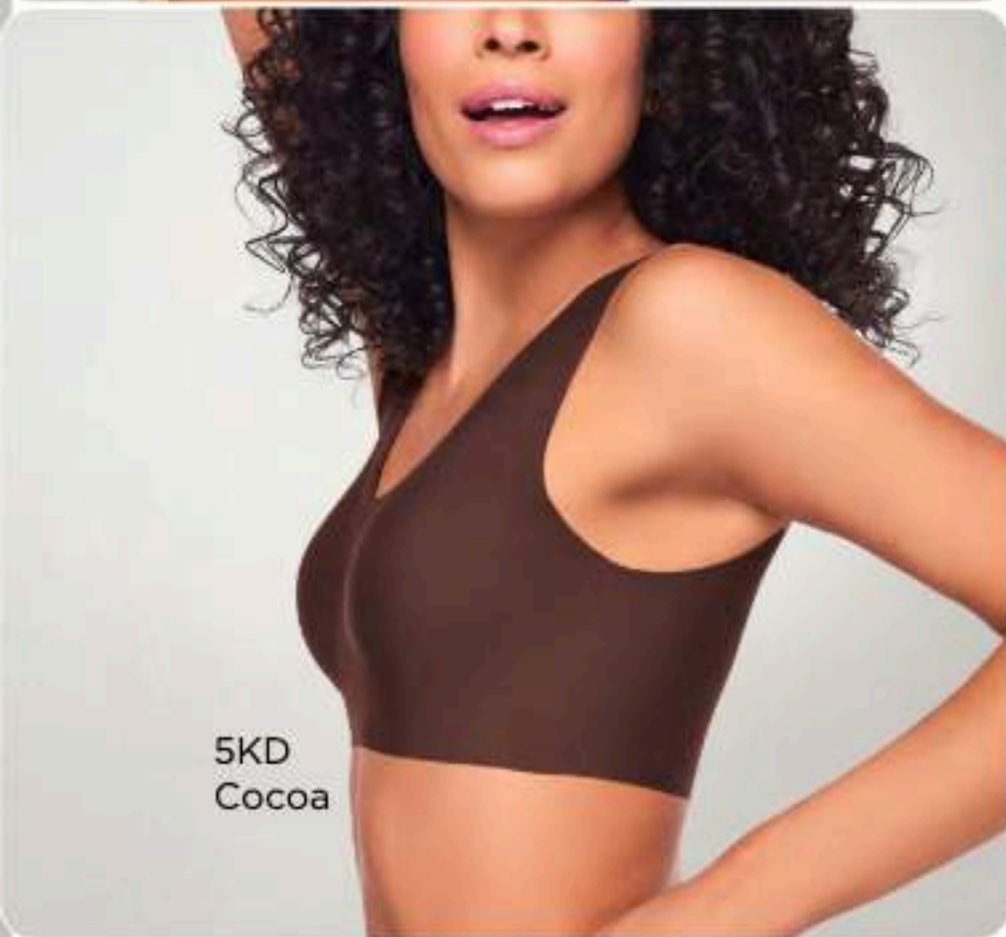

LIBRE DE  
COSTURAS

PRENDA  
ULTRALIGERA

Sin varilla

106 Nude

B55 Rosa

5KD  
Cocoa

106 Nude  
Top 72007

B55  
Rosa