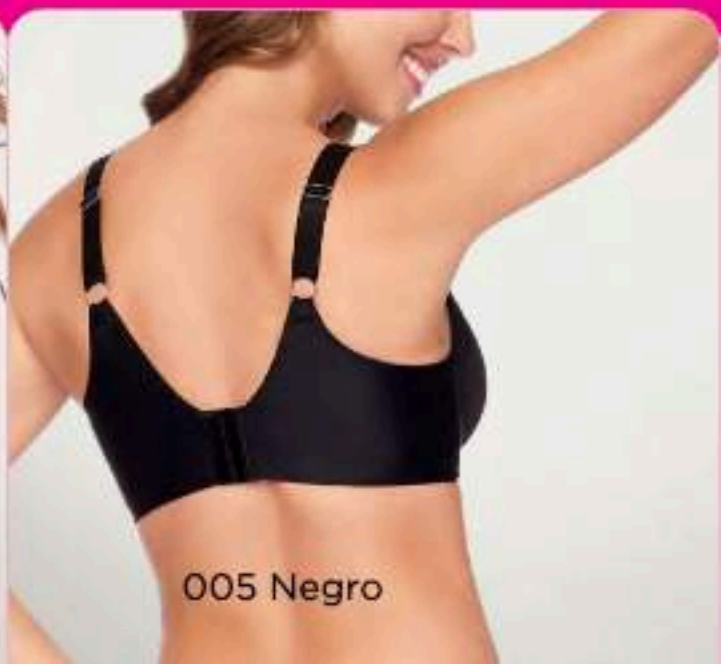

COMODIDAD, SOPORTE Y AJUSTE PERFECTO