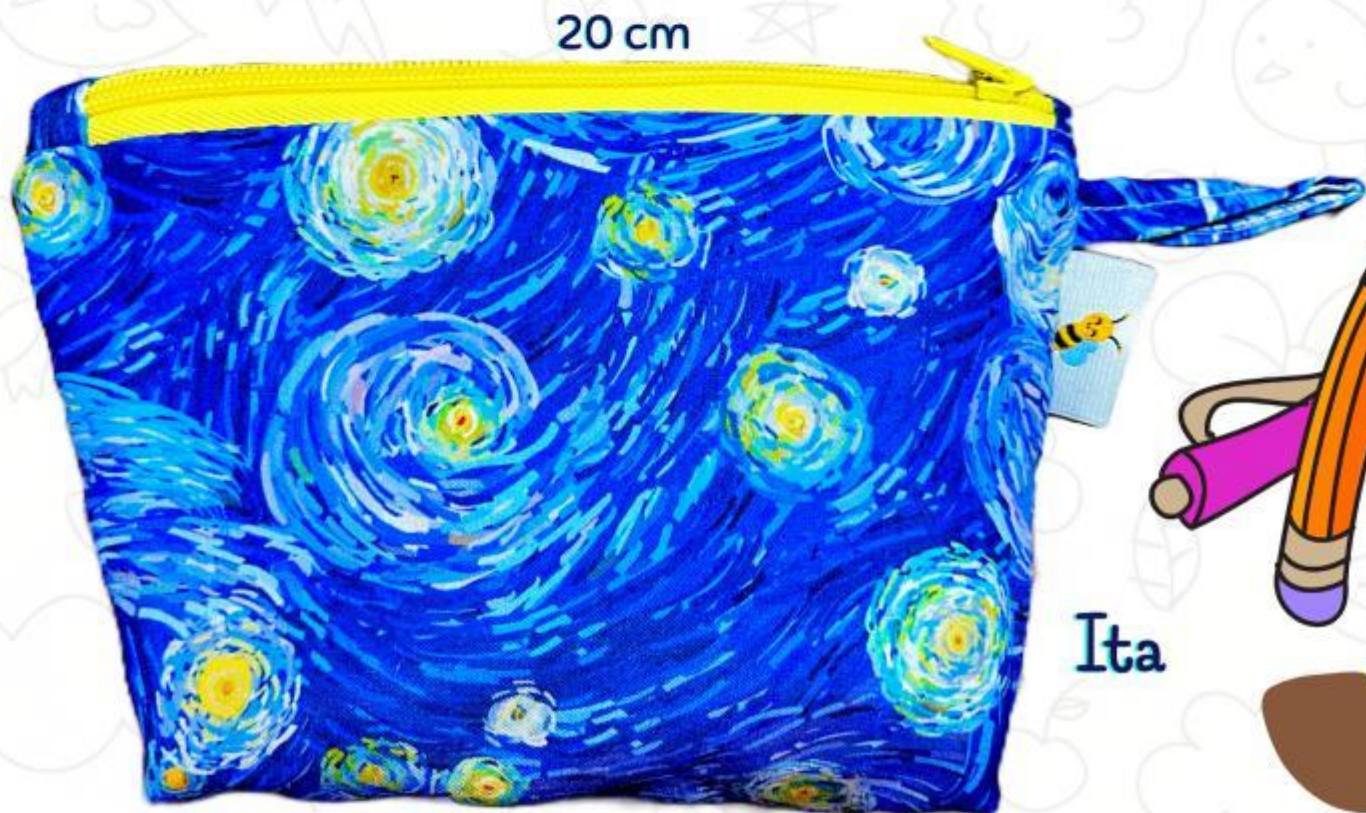

Itacatitas

Kit 3 piezas $245