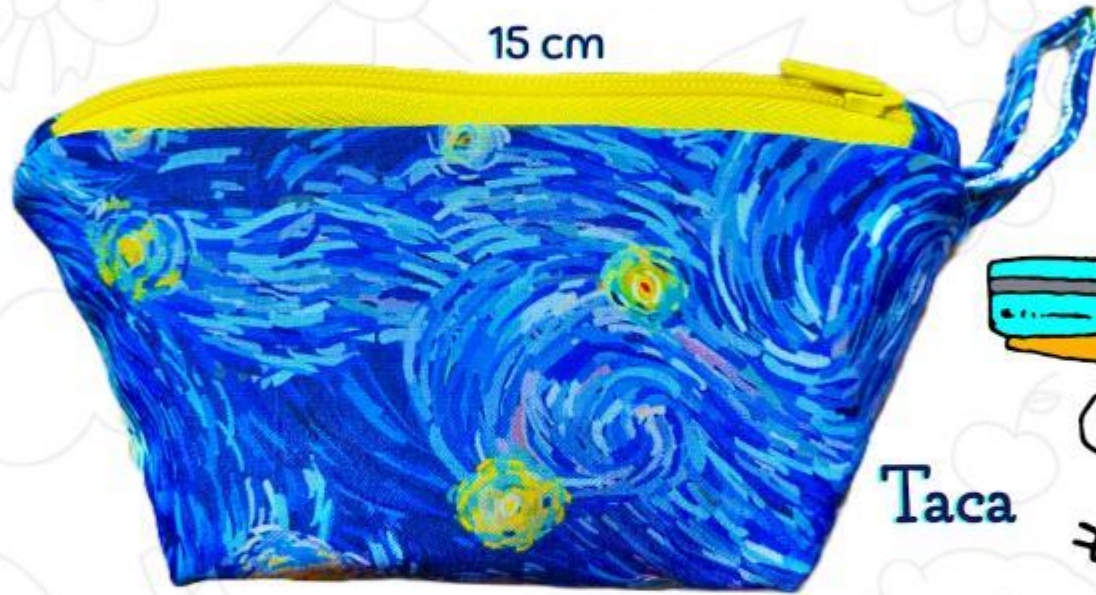

Itacatitas

Kit 3 piezas $245