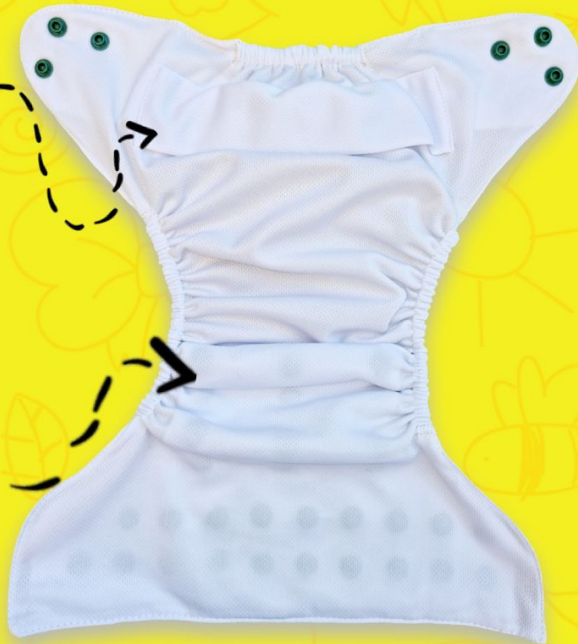

LIROL[®]

PAÑALES

★ **PAÑAL Premium** ★
Ultra Absorbente
GARANTIZADO

Exterior
impermeable
y transpirable

Ajuste
perfecto

Tela interior
fresca, antibacterial
e hipoalergénica

Ajuste de los
3,3 kg a los 18 kg
por medio de
broches

Lirol®

LIROS COLORIDOS

¿Qué incluye mi pañal?

Sistema
DE BOLSILLO

TELA DE CONTACTO
fresca e
HIPOALERGÉNICA

Interior

Exterior
impermeable

AJUSTE DE LOS
3.3 A LOS 17KG
POR MEDIO
DE BROCHES

Exterior

Absorbente
Recién
Nacido

ALGODÓN
Terry
3 capas

Absorbente
Principal

ALGODÓN
Terry
4 capas

Absorbente
Plus

French
Terry
5 capas

Filtro
de tela

LA TECNOLOGÍA DE NUESTROS TEJIDOS PERMITE QUE LA PIEL DE TU BEBÉ TRANSPIRE TODO EL TIEMPO

SECO

LA PIEL DE TU BEBÉ PERMANECE SECA Y FRESCA MIENTRAS LOS ABSORBENTES RETIENEN LOS LÍQUIDOS GRACIAS A LA ABSORCIÓN INMEDIATA QUE DA LA POROSIDAD