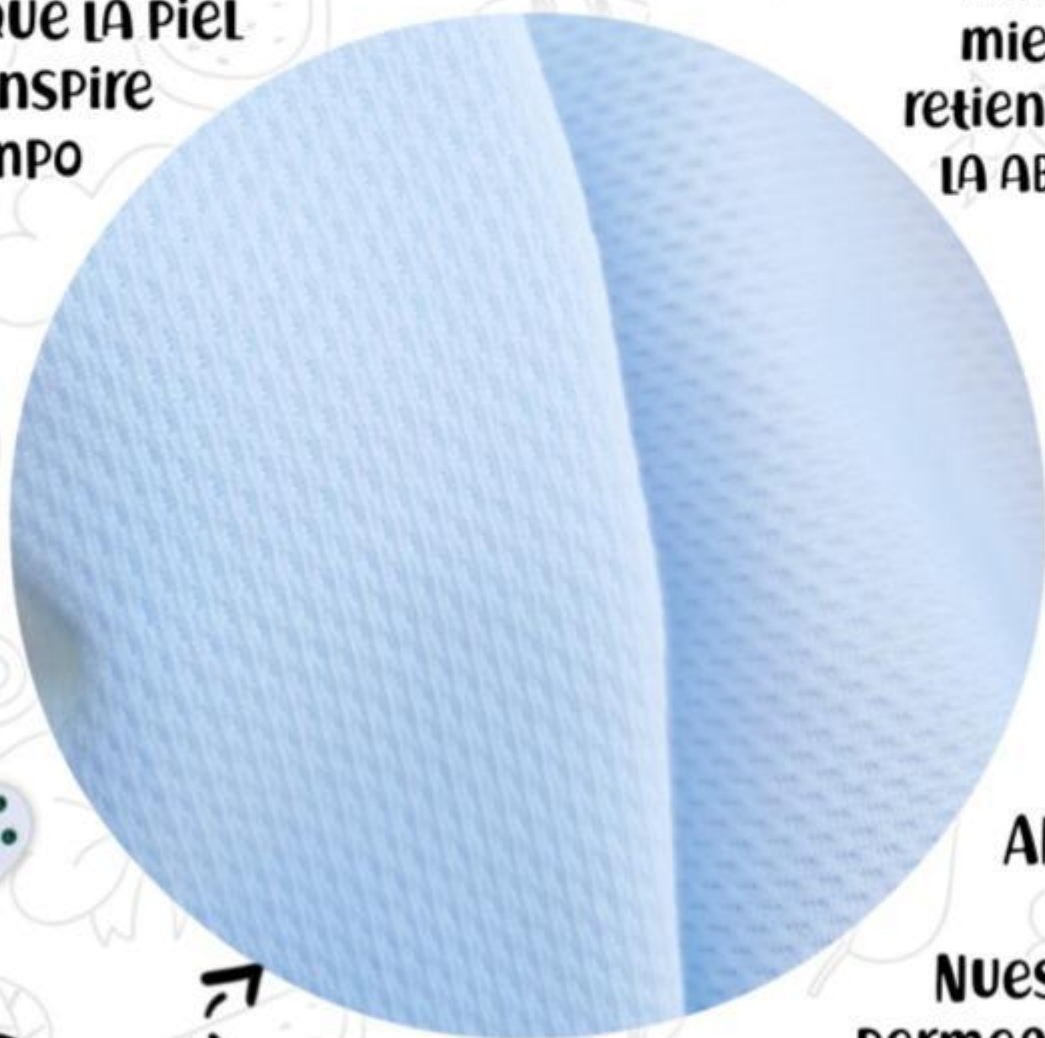

Marcifresh Textil

TELA AL CONTACTO CON LA PIEL DE TU BEBÉ

TRANSPIRABLE

LA TECNOLOGÍA DE NUESTROS TEJIDOS PERMITE QUE LA PIEL DE TU BEBÉ TRANSPIRE TODO EL TIEMPO

SECO

LA PIEL DE TU BEBÉ PERMANECE SECA Y FRESCA MIENTRAS LOS ABSORBENTES RETIENEN LOS LÍQUIDOS GRACIAS A LA ABSORCIÓN INMEDIATA QUE DA LA POROSIDAD

ANTIBACTERIAL

NUESTRA TELA ALTAMENTE PERMEABLE BRINDA PROPIEDADES ANTIBACTERIALES GRACIAS A LA CONSTANTE CIRCULACIÓN DE AIRE MIENTRAS ESTÁ EN USO